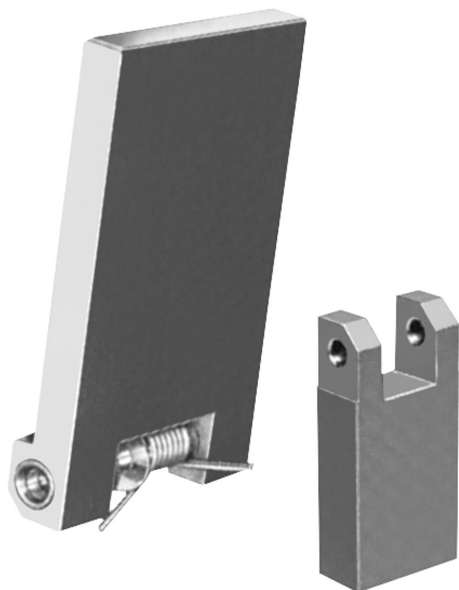

## Item description/product images

## Overview of items

| Order No. | drilling plate | long hinge block | shim washers and pins |
|-----------|----------------|------------------|-----------------------|
| 08280-01  | 08000-01       | 08050-01         | 1 set                 |
| 08280-03  | 08000-03       | 08050-03         | 1 set                 |