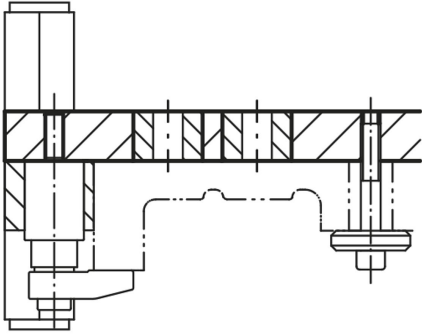

Item description/product images

Description

Material:
Carbon steel 1.1181.

Version:
Bright.

Drawings

Overview of items

Order No.	L	L1	B	B1	S	D
01060-01	125	100	100	80	12	11
01060-02	160	140	125	100	16	11
01060-03	200	180	160	140	20	13
01060-04	250	220	200	180	20	13
01060-05	315	280	250	220	20	13