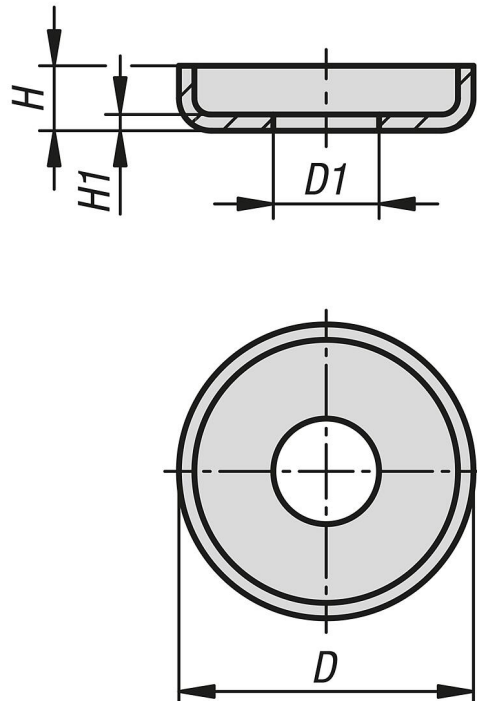

## Description

**Product description:**

The washer can be fitted between the thrust washer and the contact face.

**Material:**

Stainless steel 1.4305.

**Version:**

Bright.

## Drawings

## Overview of items

Order No.	Size	D	D1	H	H1
04234-90-112	9	12	4,3	2,2	0,5
04234-90-115	0	15,4	5,3	3,2	0,7
04234-90-118	1	18,1	6,5	4	1
04234-90-127	2	27,1	10,2	4	1