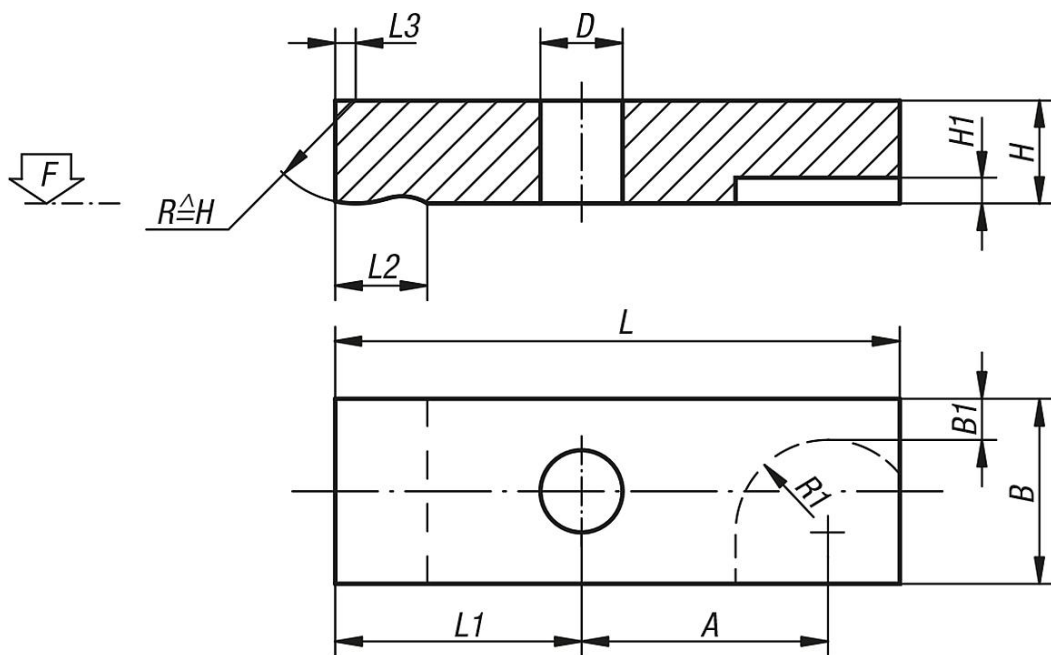

Item description/product images

Description

Material:
Carbon steel 1.1191

Version:
Black oxidised.

Note:
Recommended clamp strap supports: 02130 and 02150.

Drawings

Overview of items

Order No.	L	L1	L2	L3	B	B1	H	H1	D	A	R1	F kN
04030-05	32	14	8	1,2	12	2,5	8	3	5,5	14	7	3,42
04030-06	40	17	10	1,6	16	4	10	3	7	18	8	4,82
04030-08	50	22	12	2	20	5	12	4	9	22	10	8,77
04030-10	63	28	16	2,5	25	6,5	16	4	11	27	12	13,9
04030-12	80	35	20	3	32	9	20	5	14	35	14	20,2
04030-14	100	44	25	4	40	12	25	6	16	44	16	27,6
04030-16	125	55	32	5	50	16	30	6	18	54	18	37,8
04030-20	160	75	40	6	60	20,5	30	8	22	65	22	58,8