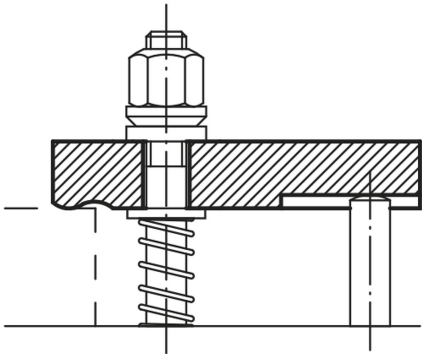

Item description/product images

Description

Material:
Carbon steel 1.1191

Version:
Black oxidised.

Note:
Recommended clamp strap supports: 02130 and 02150.

Drawings

Overview of items

Order No.	L	L1	L2	L3	B	B1	H	H1	D	A	R1	F kN
04030-05	32	14	8	1,2	12	2,5	8	3	5,5	14	7	3,42
04030-06	40	17	10	1,6	16	4	10	3	7	18	8	4,82
04030-08	50	22	12	2	20	5	12	4	9	22	10	8,77
04030-10	63	28	16	2,5	25	6,5	16	4	11	27	12	13,9
04030-12	80	35	20	3	32	9	20	5	14	35	14	20,2
04030-14	100	44	25	4	40	12	25	6	16	44	16	27,6
04030-16	125	55	32	5	50	16	30	6	18	54	18	37,8
04030-20	160	75	40	6	60	20,5	30	8	22	65	22	58,8