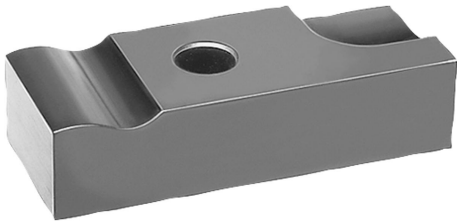

Item description/product images

Description

Material:
Carbon steel 1.1191

Version:
Black oxidised.

Note:
Recommended clamp strap supports: 02130 and 02150.

Drawings

Overview of items

Order No.	L	L1	L2	L3	B	B1	H	H1	D	A	R1	F kN
04030-05	32	14	8	1,2	12	2,5	8	3	5,5	14	7	3,42
04030-06	40	17	10	1,6	16	4	10	3	7	18	8	4,82
04030-08	50	22	12	2	20	5	12	4	9	22	10	8,77
04030-10	63	28	16	2,5	25	6,5	16	4	11	27	12	13,9
04030-12	80	35	20	3	32	9	20	5	14	35	14	20,2
04030-14	100	44	25	4	40	12	25	6	16	44	16	27,6
04030-16	125	55	32	5	50	16	30	6	18	54	18	37,8
04030-20	160	75	40	6	60	20,5	30	8	22	65	22	58,8