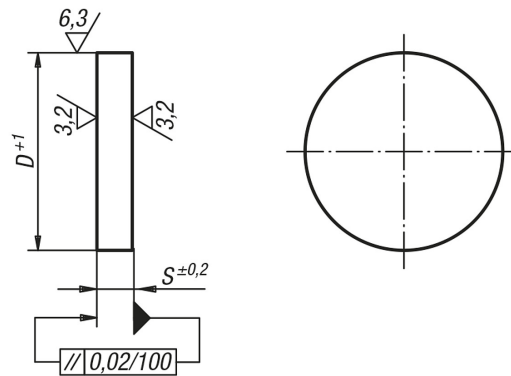

Item description/product images

Description

Material:

GJL 250 annealed or EN AW-7075.

Drawings

Overview of items

Order No. grey cast iron	Order No. Aluminium	D	S
01320-01	01320-201	63	14
01320-02	01320-202	80	20
01320-03	01320-203	100	20
01320-04	01320-204	125	25
01320-05	01320-205	160	32
01320-06	01320-206	200	32
01320-07	01320-207	250	36
01320-08	01320-208	315	40
01320-09	01320-209	400	45
01320-10	01320-210	500	50