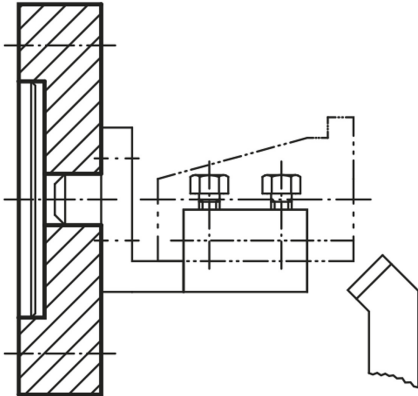

Item description/product images

Description

Material:

GJL 250 annealed or EN AW-7075.

Drawings

Overview of items

Order No. grey cast iron	Order No. Aluminium	D	S
01320-01	01320-201	63	14
01320-02	01320-202	80	20
01320-03	01320-203	100	20
01320-04	01320-204	125	25
01320-05	01320-205	160	32
01320-06	01320-206	200	32
01320-07	01320-207	250	36
01320-08	01320-208	315	40
01320-09	01320-209	400	45
01320-10	01320-210	500	50