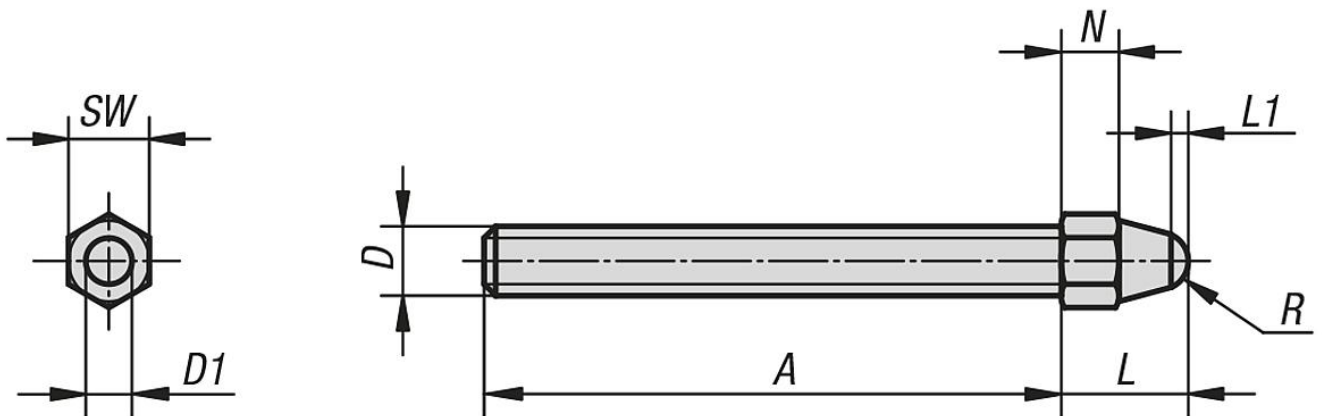

Item description/product images

Description

Material:
Steel.

Version:
Black oxidised. Domed head hardened.

Drawings

Overview of items

Order No.	A	D	D1	L	L1	N	R	SW
03086-106	50	M6	4	10	1,5	4	2,5	7
03086-108	65	M8	6	14	1,5	6	3,75	10
03086-110	85	M10	8	17	2	7	5	11
03086-112	110	M12	10	20	2,5	8	6,25	13
03086-116	130	M16	12	26	3	10	7,5	17