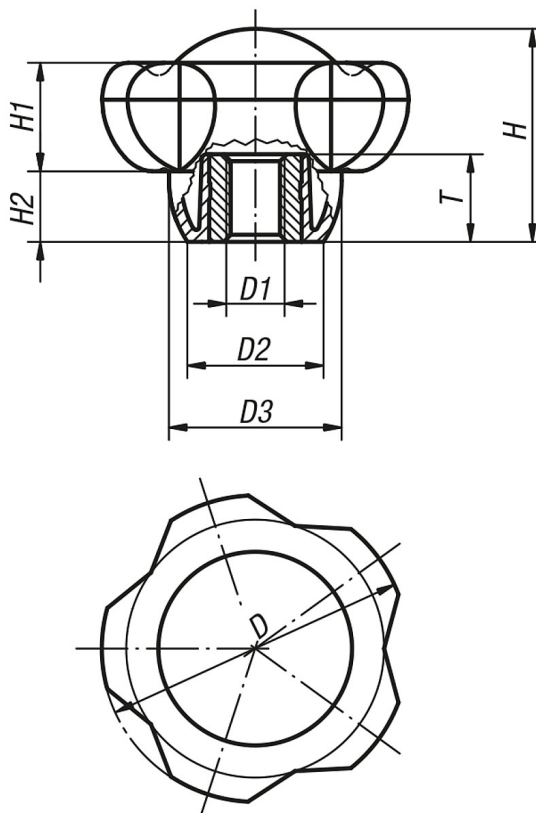

Item description/product images

Description

Material:

Thermoplastic, black grey.
 Bush steel 5.8 or
 stainless steel 1.4305.

Version:

Blue-chromed steel or bright stainless steel.

Drawings

Clamp Grip
with internal thread

Overview of items

Order No. bush steel	Order No. bush stainless steel	D	D1	D2	D3	H	H1	H2	T
06253-5008Δ	06253-50081Δ	50	M8	22,2	28,2	34,8	17,8	11,5	14
06253-5010Δ	06253-50101Δ	50	M10	22,2	28,2	34,8	17,8	11,5	14
06253-5012Δ	06253-50121Δ	50	M12	22,2	28,2	34,8	17,8	11,5	18
06253-6310Δ	06253-63101Δ	63	M10	28	35,5	44	22,5	14,5	14
06253-6312Δ	06253-63121Δ	63	M12	28	35,5	44	22,5	14,5	18
06253-6316Δ	-	63	M16	28	35,5	44	22,5	14,5	18