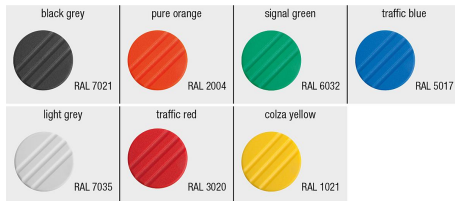

Item description/product images

Description

Material:

Thermoplastic, black grey.
Axis steel 5.8 or stainless steel 1.4305.

Version:

Trivalent blue passivated steel or bright stainless steel.
Circlips electro zinc-plated, including stainless steel version.

Drawings

Overview of items

Order No.	Component material	Colour Cap	D	D1	D2	D3	D4	H	H1	H2	L	L2	L3	L4	SW
06246-106	steel	black grey RAL 7021	M6	25	12	17	8	25	3	2	10	15	5	5	7
06246-1061	steel	orange RAL 2004	M6	25	12	17	8	25	3	2	10	15	5	5	7
06246-1062	steel	signal green RAL6032	M6	25	12	17	8	25	3	2	10	15	5	5	7
06246-1063	steel	blue RAL5017	M6	25	12	17	8	25	3	2	10	15	5	5	7
06246-1065	steel	light grey RAL 7035	M6	25	12	17	8	25	3	2	10	15	5	5	7
06246-1066	steel	traffic red RAL 3020	M6	25	12	17	8	25	3	2	10	15	5	5	7
06246-1067	steel	colza yellow RAL 1021	M6	25	12	17	8	25	3	2	10	15	5	5	7
06246-208	steel	black grey RAL 7021	M8	32	15,5	19	10	33	3,5	2,6	12	20	6	6	8
06246-2081	steel	orange RAL 2004	M8	32	15,5	19	10	33	3,5	2,6	12	20	6	6	8
06246-2082	steel	signal green RAL6032	M8	32	15,5	19	10	33	3,5	2,6	12	20	6	6	8
06246-2083	steel	blue RAL5017	M8	32	15,5	19	10	33	3,5	2,6	12	20	6	6	8
06246-2085	steel	light grey RAL 7035	M8	32	15,5	19	10	33	3,5	2,6	12	20	6	6	8
06246-2086	steel	traffic red RAL 3020	M8	32	15,5	19	10	33	3,5	2,6	12	20	6	6	8
06246-2087	steel	colza yellow RAL 1021	M8	32	15,5	19	10	33	3,5	2,6	12	20	6	6	8
06246-310	steel	black grey RAL 7021	M10	40	19	23	13	41	4	3	15	25	7	10	10
06246-3101	steel	orange RAL 2004	M10	40	19	23	13	41	4	3	15	25	7	10	10