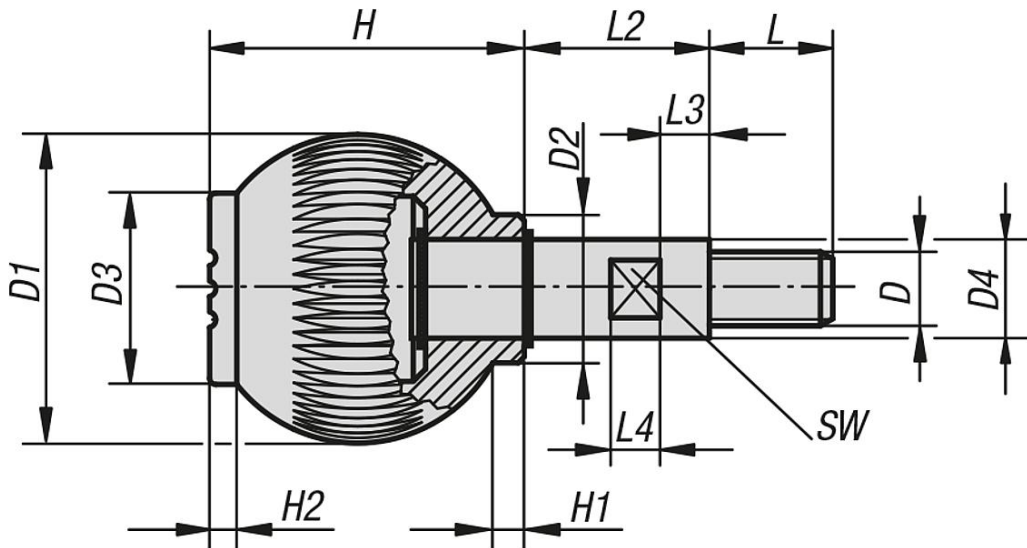

Item description/product images

Description

Material:

Thermoplastic, black grey.
Axis steel 5.8 or stainless steel 1.4305.

Version:

Trivalent blue passivated steel or bright stainless steel.
Circlips electro zinc-plated, including stainless steel version.

Drawings

Overview of items

Order No.	Component material	Colour Cap	D	D1	D2	D3	D4	H	H1	H2	L	L2	L3	L4	SW
06246-106	steel	black grey RAL 7021	M6	25	12	17	8	25	3	2	10	15	5	5	7
06246-1061	steel	orange RAL 2004	M6	25	12	17	8	25	3	2	10	15	5	5	7
06246-1062	steel	signal green RAL6032	M6	25	12	17	8	25	3	2	10	15	5	5	7
06246-1063	steel	blue RAL5017	M6	25	12	17	8	25	3	2	10	15	5	5	7
06246-1065	steel	light grey RAL 7035	M6	25	12	17	8	25	3	2	10	15	5	5	7
06246-1066	steel	traffic red RAL 3020	M6	25	12	17	8	25	3	2	10	15	5	5	7
06246-1067	steel	colza yellow RAL 1021	M6	25	12	17	8	25	3	2	10	15	5	5	7
06246-208	steel	black grey RAL 7021	M8	32	15,5	19	10	33	3,5	2,6	12	20	6	6	8
06246-2081	steel	orange RAL 2004	M8	32	15,5	19	10	33	3,5	2,6	12	20	6	6	8
06246-2082	steel	signal green RAL6032	M8	32	15,5	19	10	33	3,5	2,6	12	20	6	6	8
06246-2083	steel	blue RAL5017	M8	32	15,5	19	10	33	3,5	2,6	12	20	6	6	8
06246-2085	steel	light grey RAL 7035	M8	32	15,5	19	10	33	3,5	2,6	12	20	6	6	8
06246-2086	steel	traffic red RAL 3020	M8	32	15,5	19	10	33	3,5	2,6	12	20	6	6	8
06246-2087	steel	colza yellow RAL 1021	M8	32	15,5	19	10	33	3,5	2,6	12	20	6	6	8
06246-310	steel	black grey RAL 7021	M10	40	19	23	13	41	4	3	15	25	7	10	10
06246-3101	steel	orange RAL 2004	M10	40	19	23	13	41	4	3	15	25	7	10	10