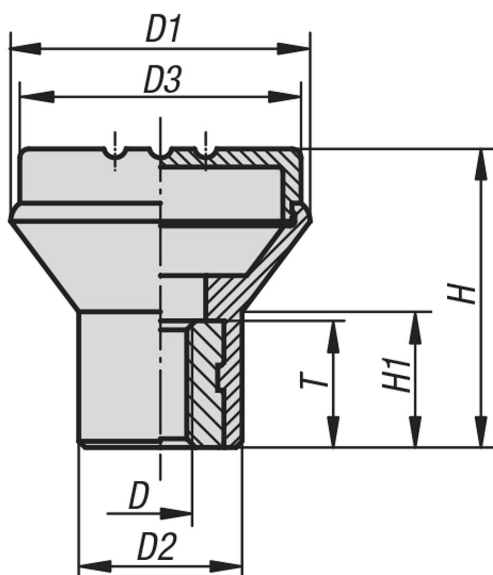

Item description/product images

Description

Material:

Black thermoplastic.

Bush grade 5.8 steel or 1.4305 stainless steel.

Version:

Steel trivalent blue passivated, stainless steel bright.

Drawings

Overview of items

Order No.	Component material	Colour Cap	D	D1	D2	D3	H	H1	T
06241-04	steel	black grey RAL 7021	M4	21	12	19	21	10	10
06241-041	steel	orange RAL 2004	M4	21	12	19	21	10	10
06241-042	steel	signal green RAL6032	M4	21	12	19	21	10	10
06241-043	steel	blue RAL5017	M4	21	12	19	21	10	10
06241-045	steel	light grey RAL 7035	M4	21	12	19	21	10	10
06241-046	steel	traffic red RAL 3020	M4	21	12	19	21	10	10
06241-047	steel	colza yellow RAL 1021	M4	21	12	19	21	10	10
06241-05	steel	black grey RAL 7021	M5	21	12	19	21	10	10
06241-051	steel	orange RAL 2004	M5	21	12	19	21	10	10
06241-052	steel	signal green RAL6032	M5	21	12	19	21	10	10
06241-053	steel	blue RAL5017	M5	21	12	19	21	10	10
06241-055	steel	light grey RAL 7035	M5	21	12	19	21	10	10
06241-056	steel	traffic red RAL 3020	M5	21	12	19	21	10	10
06241-057	steel	colza yellow RAL 1021	M5	21	12	19	21	10	10
06241-06	steel	black grey RAL 7021	M6	25	14	23	25	12	10
06241-061	steel	orange RAL 2004	M6	25	14	23	25	12	10
06241-062	steel	signal green RAL6032	M6	25	14	23	25	12	10