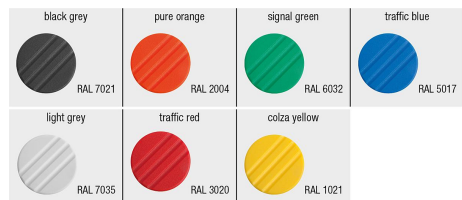

Item description/product images

Description

Material:

Black thermoplastic.

Bush grade 5.8 steel or 1.4305 stainless steel.

Version:

Steel trivalent blue passivated, stainless steel bright.

Drawings

Overview of items

Order No.	Component material	Colour Cap	D	D1	D2	D3	H	H1	T
06241-04	steel	black grey RAL 7021	M4	21	12	19	21	10	10
06241-041	steel	orange RAL 2004	M4	21	12	19	21	10	10
06241-042	steel	signal green RAL6032	M4	21	12	19	21	10	10
06241-043	steel	blue RAL5017	M4	21	12	19	21	10	10
06241-045	steel	light grey RAL 7035	M4	21	12	19	21	10	10
06241-046	steel	traffic red RAL 3020	M4	21	12	19	21	10	10
06241-047	steel	colza yellow RAL 1021	M4	21	12	19	21	10	10
06241-05	steel	black grey RAL 7021	M5	21	12	19	21	10	10
06241-051	steel	orange RAL 2004	M5	21	12	19	21	10	10
06241-052	steel	signal green RAL6032	M5	21	12	19	21	10	10
06241-053	steel	blue RAL5017	M5	21	12	19	21	10	10
06241-055	steel	light grey RAL 7035	M5	21	12	19	21	10	10
06241-056	steel	traffic red RAL 3020	M5	21	12	19	21	10	10
06241-057	steel	colza yellow RAL 1021	M5	21	12	19	21	10	10
06241-06	steel	black grey RAL 7021	M6	25	14	23	25	12	10
06241-061	steel	orange RAL 2004	M6	25	14	23	25	12	10
06241-062	steel	signal green RAL6032	M6	25	14	23	25	12	10