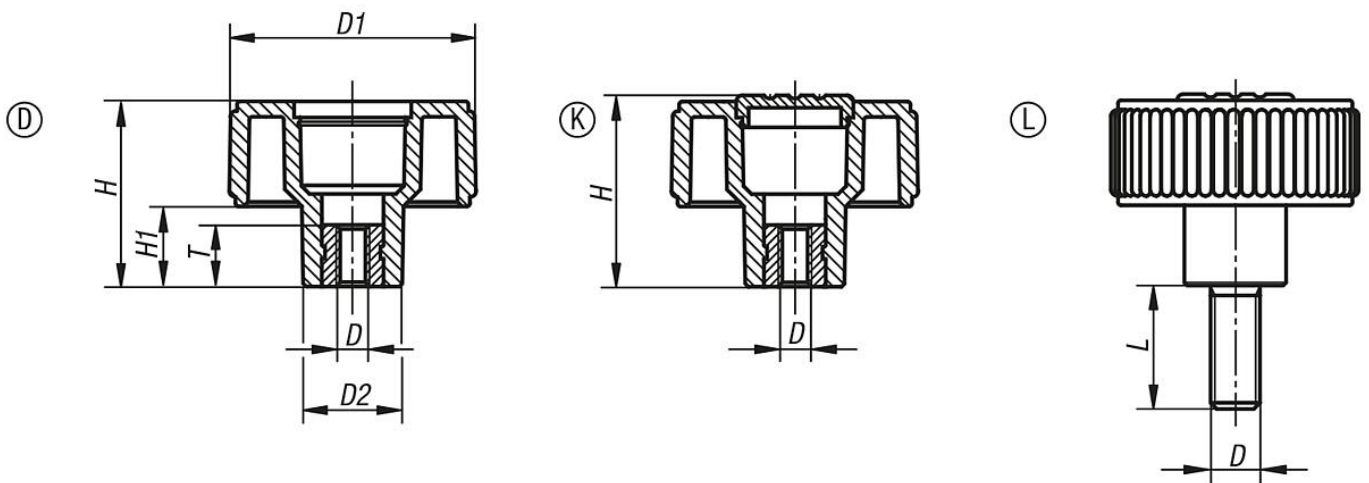

Item description/product images

**Description****Material:**

Thermoplastic, black grey.
Bush and screw stainless steel 1.4305.

Version:

Stainless steel bright.

Drawing reference:

Form D: tapped bush without cap

Form K: tapped bush with cap

Form L: external thread

Item description/product images

Item description/product images

Drawings

Overview of items

Order No.	Form	Colour Cap	Size	D	D1	D2	H	H1	T	L
06267-1105	D	-	1	M5	40	16,5	30	13	10	-
06267-1106	D	-	1	M6	40	16,5	30	13	10	-
06267-1108	D	-	1	M8	40	16,5	30	13	14	-
06267-1208	D	-	2	M8	50	18	35	15	14	-
06267-1210	D	-	2	M10	50	18	35	15	14	-
06267-1310	D	-	3	M10	63	22	40	17	14	-
06267-1312	D	-	3	M12	63	22	40	17	18	-
06267-2105	K	black grey RAL 7021	1	M5	40	16,5	31	13	10	-
06267-21051	K	orange RAL 2004	1	M5	40	16,5	31	13	10	-
06267-21052	K	signal green RAL6032	1	M5	40	16,5	31	13	10	-
06267-21053	K	blue RAL5017	1	M5	40	16,5	31	13	10	-
06267-21055	K	light grey RAL 7035	1	M5	40	16,5	31	13	10	-
06267-21056	K	traffic red RAL 3020	1	M5	40	16,5	31	13	10	-
06267-21057	K	colza yellow RAL 1021	1	M5	40	16,5	31	13	10	-