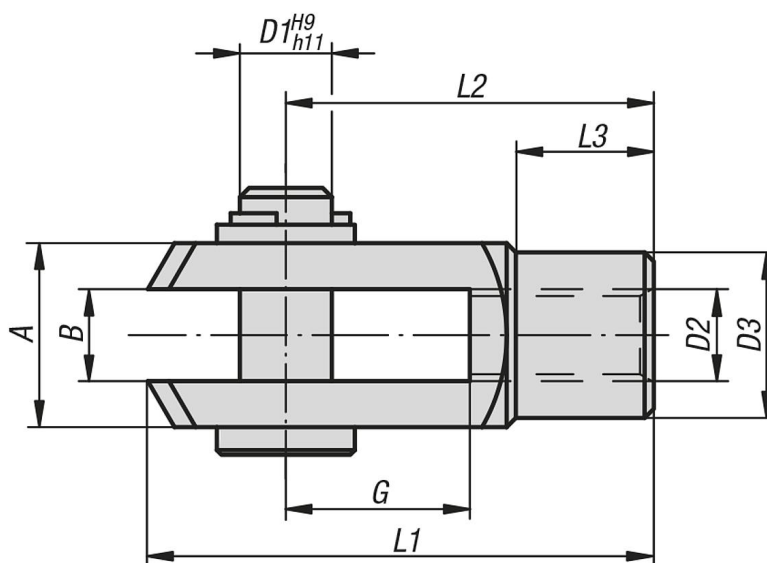

Item description/product images

Description

Material:

Steel.

Version:

Electro zinc-plated.

Drawings

Overview of items

Order No.	Version 2	B	G	D1	D2	D3	L1	L2	L3	A
27624-0510	RH thread	5	10	5	M5	9	26	20	7,5	10
27624-0612	RH thread	6	12	6	M6	10	31	24	9	12
27624-0816	RH thread	8	16	8	M8	14	42	32	12	16
27624-0832	RH thread	8	32	8	M8	14	58	48	12	16
27624-1020	RH thread	10	20	10	M10	18	52	40	15	20
27624-10120	RH thread	10	20	10	M10x1,25	18	52	40	15	20
27624-1040	RH thread	10	40	10	M10	18	72	60	15	20
27624-10140	RH thread	10	40	10	M10x1,25	18	72	60	15	20
27624-1224	RH thread	12	24	12	M12	20	62	48	18	24
27624-12124	RH thread	12	24	12	M12x1,25	20	62	48	18	24
27624-1248	RH thread	12	48	12	M12	20	86	72	18	24
27624-12148	RH thread	12	48	12	M12x1,25	20	86	72	18	24
27624-1428	RH thread	14	28	14	M14	24	72	56	22,5	27
27624-1632	RH thread	16	32	16	M16	26	83	64	24	32
27624-16132	RH thread	16	32	16	M16x1,5	26	83	64	24	32
27624-2040	RH thread	20	40	20	M20	34	105	80	30	40
27624-05101	LH thread	5	10	5	M5	9	26	20	7,5	10
27624-06121	LH thread	6	12	6	M6	10	31	24	9	12
27624-08161	LH thread	8	16	8	M8	14	42	32	12	16
27624-10201	LH thread	10	20	10	M10	18	52	40	15	20
27624-12241	LH thread	12	24	12	M12	20	62	48	18	24
27624-16321	LH thread	16	32	16	M16	26	83	64	24	32
27624-20401	LH thread	20	40	20	M20	34	105	80	30	40