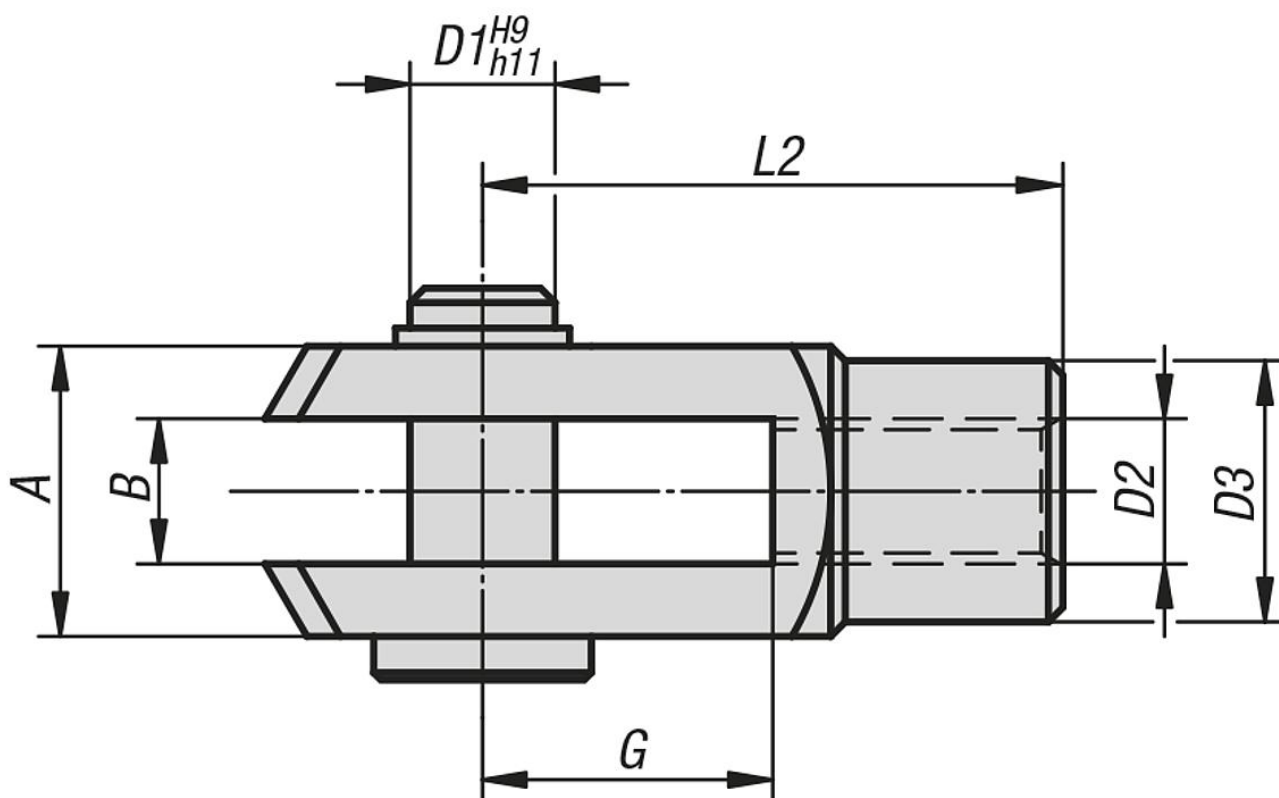

Item description/product images

Description

Material:
Stainless steel 1.4305.

Version:
Bright.

Drawings

Overview of items

Order No.	Version	B	G	D1	D2	D3	L2	A
27622-0510	RH thread	5	10	5	M5	9	20	10
27622-0612	RH thread	6	12	6	M6	10	24	12
27622-0816	RH thread	8	16	8	M8	14	32	16
27622-0832	RH thread	8	32	8	M8	14	48	16
27622-10120	RH thread	10	20	10	M10x1,25	18	40	20
27622-1020	RH thread	10	20	10	M10	18	40	20

Overview of items

Order No.	Version	B	G	D1	D2	D3	L2	A
27622-1040	RH thread	10	40	10	M10	18	60	20
27622-12124	RH thread	12	24	12	M12x1,25	20	48	24
27622-12148	RH thread	12	48	12	M12x1,25	20	72	24
27622-1224	RH thread	12	24	12	M12	20	48	24
27622-1248	RH thread	12	48	12	M12	20	72	24
27622-1428	RH thread	14	28	14	M14	24	56	27
27622-16132	RH thread	16	32	16	M16x1,5	26	64	32
27622-1632	RH thread	16	32	16	M16	26	64	32
27622-2040	RH thread	20	40	20	M20	34	80	40
27622-05101	LH thread	5	10	5	M5	9	20	10
27622-06121	LH thread	6	12	6	M6	10	24	12
27622-08161	LH thread	8	16	8	M8	14	32	16
27622-10201	LH thread	10	20	10	M10	18	40	20
27622-12241	LH thread	12	24	12	M12	20	48	24
27622-16321	LH thread	16	32	16	M16	26	64	32
27622-20401	LH thread	20	40	20	M20	34	80	40