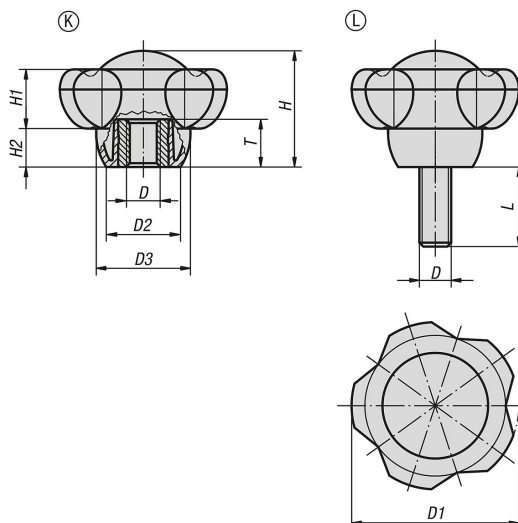

Item description/product images

Description

Material:

Black thermoplastic.  
Bush and screw 5.8 steel or 1.4305 stainless steel.

Version:

Steel trivalent blue passivated, stainless steel bright.

Note:

The screw lengths 15, 35 and 45 are not available in stainless steel.

Drawings

Overview of items

Five Lobe Grips, internal thread, inch

Order No.	Form	Component material	Colour Cap	D	D1	D2	D3	H	H1	H2	T	L
06253-50A3	K	steel	black grey RAL 7021	5/16-18	50	22,2	28,2	34,8	17,8	11,5	14	-
06253-50A35	K	steel	light grey RAL 7035	5/16-18	50	22,2	28,2	34,8	17,8	11,5	14	-
06253-50A36	K	steel	traffic red RAL 3020	5/16-18	50	22,2	28,2	34,8	17,8	11,5	14	-
06253-50A37	K	steel	colza yellow RAL 1021	5/16-18	50	22,2	28,2	34,8	17,8	11,5	14	-
06253-50A4	K	steel	black grey RAL 7021	3/8-16	50	22,2	28,2	34,8	17,8	11,5	14	-
06253-50A45	K	steel	light grey RAL 7035	3/8-16	50	22,2	28,2	34,8	17,8	11,5	14	-
06253-50A46	K	steel	traffic red RAL 3020	3/8-16	50	22,2	28,2	34,8	17,8	11,5	14	-
06253-50A47	K	steel	colza yellow RAL 1021	3/8-16	50	22,2	28,2	34,8	17,8	11,5	14	-
06253-50A5	K	steel	black grey RAL 7021	1/2-13	50	22,2	28,2	34,8	17,8	11,5	18	-
06253-50A55	K	steel	light grey RAL 7035	1/2-13	50	22,2	28,2	34,8	17,8	11,5	18	-
06253-50A56	K	steel	traffic red RAL 3020	1/2-13	50	22,2	28,2	34,8	17,8	11,5	18	-
06253-50A57	K	steel	colza yellow RAL 1021	1/2-13	50	22,2	28,2	34,8	17,8	11,5	18	-
06253-63A4	K	steel	black grey RAL 7021	3/8-16	63	28	35,5	44	22,5	14,5	14	-
06253-63A45	K	steel	light grey RAL 7035	3/8-16	63	28	35,5	44	22,5	14,5	14	-
06253-63A46	K	steel	traffic red RAL 3020	3/8-16	63	28	35,5	44	22,5	14,5	14	-
06253-63A47	K	steel	colza yellow RAL 1021	3/8-16	63	28	35,5	44	22,5	14,5	14	-
06253-63A5	K	steel	black grey RAL 7021	1/2-13	63	28	35,5	44	22,5	14,5	18	-