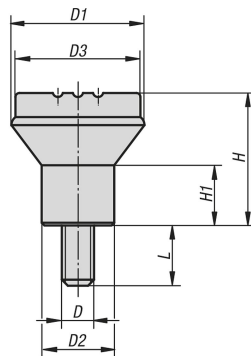

Item description/product images

INCH
Parts

Description

Material:

Black thermoplastic.

Screw grade 5.8 steel or 1.4305 stainless steel.

Version:

Steel trivalent blue passivated, stainless steel bright.

Item description/product images

Drawings

Overview of items

Order No.	Component material	Colour Cap	D	D1	D2	D3	H	H1	L
06242-AEX10	steel	black grey RAL 7021	8-32	21	12	19	21	10	10
06242-AE5X10	steel	light grey RAL 7035	8-32	21	12	19	21	10	10
06242-AE6X10	steel	traffic red RAL 3020	8-32	21	12	19	21	10	10
06242-AE7X10	steel	colza yellow RAL 1021	8-32	21	12	19	21	10	10
06242-AEX20	steel	black grey RAL 7021	8-32	21	12	19	21	10	20
06242-AE5X20	steel	light grey RAL 7035	8-32	21	12	19	21	10	20
06242-AE6X20	steel	traffic red RAL 3020	8-32	21	12	19	21	10	20
06242-AE7X20	steel	colza yellow RAL 1021	8-32	21	12	19	21	10	20
06242-A1X10	steel	black grey RAL 7021	10-32	21	12	19	21	10	10
06242-A15X10	steel	light grey RAL 7035	10-32	21	12	19	21	10	10
06242-A16X10	steel	traffic red RAL 3020	10-32	21	12	19	21	10	10
06242-A17X10	steel	colza yellow RAL 1021	10-32	21	12	19	21	10	10
06242-A1X20	steel	black grey RAL 7021	10-32	21	12	19	21	10	20
06242-A15X20	steel	light grey RAL 7035	10-32	21	12	19	21	10	20
06242-A16X20	steel	traffic red RAL 3020	10-32	21	12	19	21	10	20
06242-A17X20	steel	colza yellow RAL 1021	10-32	21	12	19	21	10	20
06242-A2X20	steel	black grey RAL 7021	1/4-20	25	14	23	25	12	20
06242-A25X20	steel	light grey RAL 7035	1/4-20	25	14	23	25	12	20
06242-A26X20	steel	traffic red RAL 3020	1/4-20	25	14	23	25	12	20
06242-A27X20	steel	colza yellow RAL 1021	1/4-20	25	14	23	25	12	20
06242-A2X30	steel	black grey RAL 7021	1/4-20	25	14	23	25	12	30
06242-A25X30	steel	light grey RAL 7035	1/4-20	25	14	23	25	12	30
06242-A26X30	steel	traffic red RAL 3020	1/4-20	25	14	23	25	12	30
06242-A27X30	steel	colza yellow RAL 1021	1/4-20	25	14	23	25	12	30
06242-A3X20	steel	black grey RAL 7021	5/16-18	33	18	31	33	15	20
06242-A35X20	steel	light grey RAL 7035	5/16-18	33	18	31	33	15	20