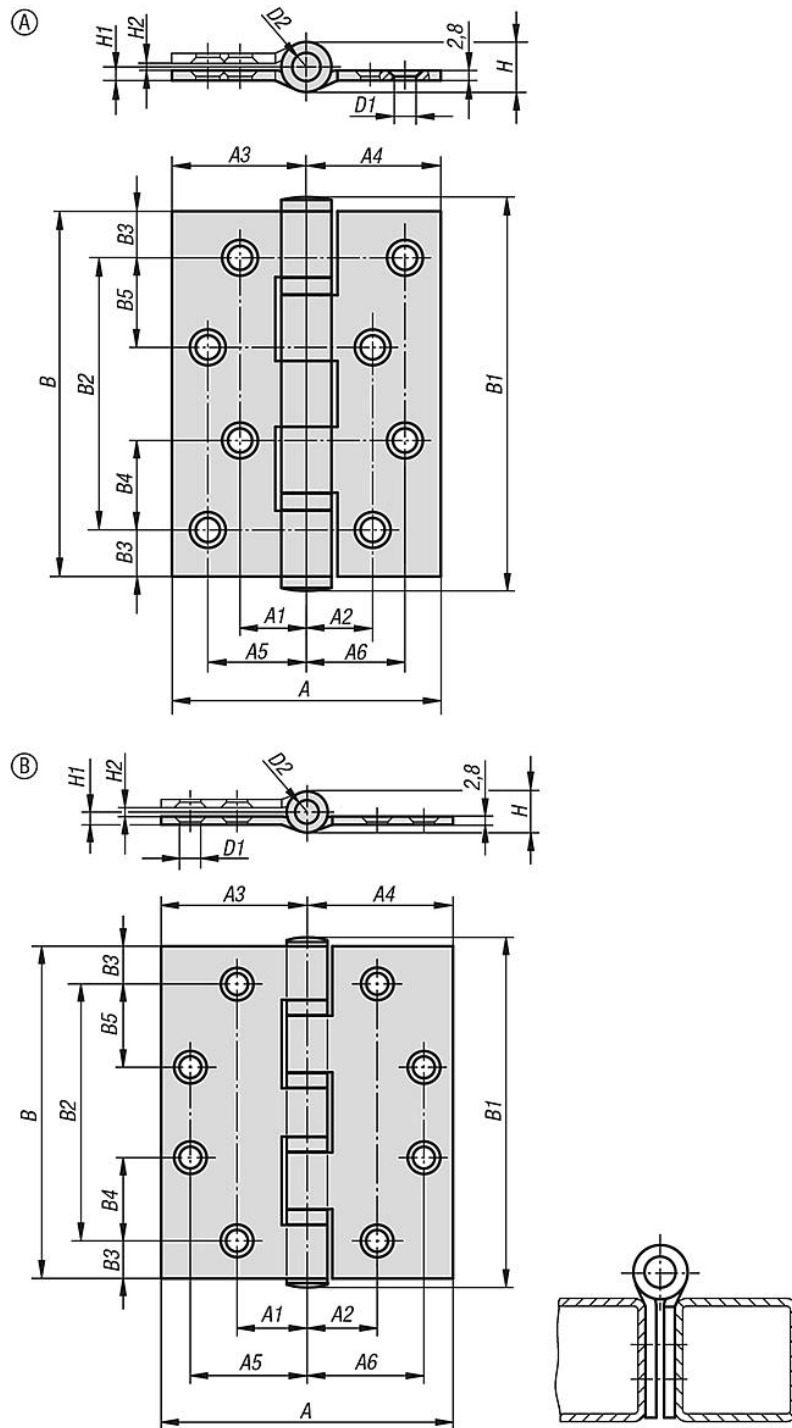

Item description/product images

**Description**

**Material:**

Stainless steel 1.4301.

**Version:**

Matt polished.

**Note:**

Butt hinge for inwards opening doors.  
The opening angle is max. 270°.

Drawings

Overview of items

Order No.	Form	A	A1	A2	A3	A4	A5	A6	B	B1	B2	B3	B4	B5	D1	D2	H	H1	H2	Load capacity N
27877-01-06371919	A	75	18,5	18,5	37,5	37,5	27,5	27,5	102	110	76	13	25	25	6,7	8	14	3,8	2	8000
27877-01-07502424	B	100	24	24	50	50	40	40	114	120	88	13	28,5	28,5	7,3	8	14	4,3	3	8000