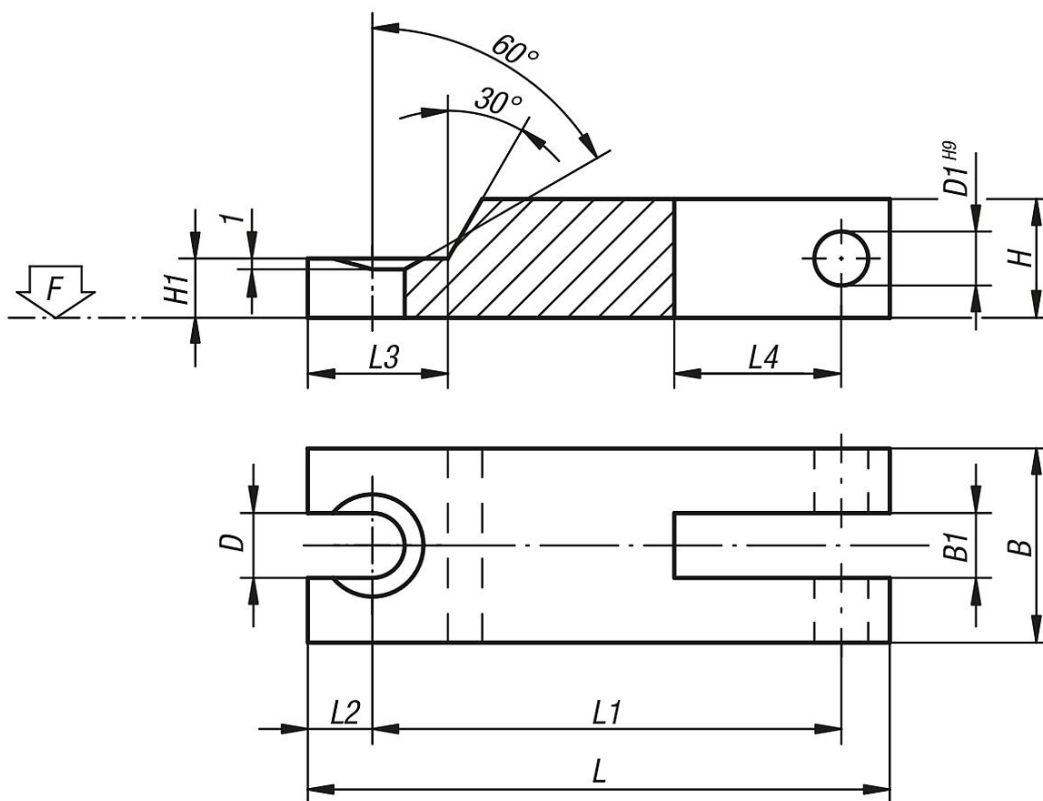

Item description/product images

Description

Material:
Carbon steel 1.1191

Version:
Black oxidised.

Note:
Suitable hinge pins see 04520.
Use hexagon nut 07260 to clamp.

Drawings

Overview of items

Order No.	L	L1	L2	L3	L4	B	B1	H	H1	D	D1	F kN
04210-08	100	85	7	17	11	25	9,5	16	8	9	8	17,54
04210-10	125	105	10	24	12	32	12,5	20	10	11	10	27,8
04210-12	160	138	10	25	15	40	14,5	25	12,5	14	12	40,4