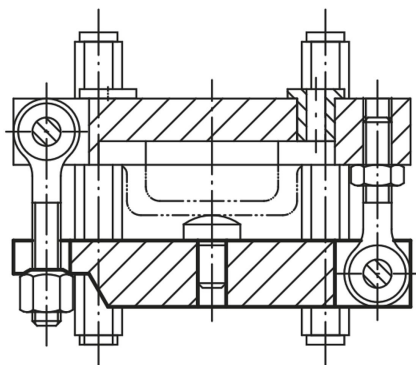

Item description/product images

Description

Material:
Carbon steel 1.1191

Version:
Black oxidised.

Note:
Suitable hinge pins see 04520.
Use hexagon nut 07260 to clamp.

Drawings

Overview of items

Order No.	L	L1	L2	L3	L4	B	B1	H	H1	D	D1	F kN
04210-08	100	85	7	17	11	25	9,5	16	8	9	8	17,54
04210-10	125	105	10	24	12	32	12,5	20	10	11	10	27,8
04210-12	160	138	10	25	15	40	14,5	25	12,5	14	12	40,4