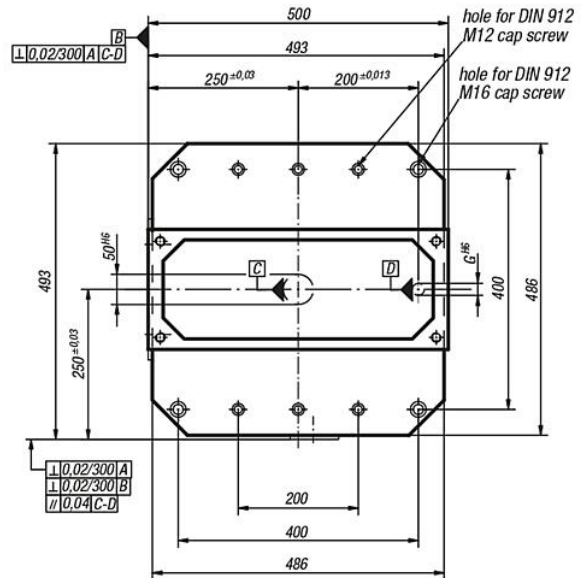

Item description/product images

Description

Material:  
GJL 300.

Drawings

Drawings

01265-0040151

01265-005020  
01265-0050201

01265-006325  
01265-0063251

01265-008030

Overview of items

Order No.	A	B1	C	D	E	E1	G	H
01265-008030	803	800	135	301±0,2	400	150,5 ±0,2	25	60
01265-0063251	803	800	100	251±0,2	315	125,5 ±0,2	25	55