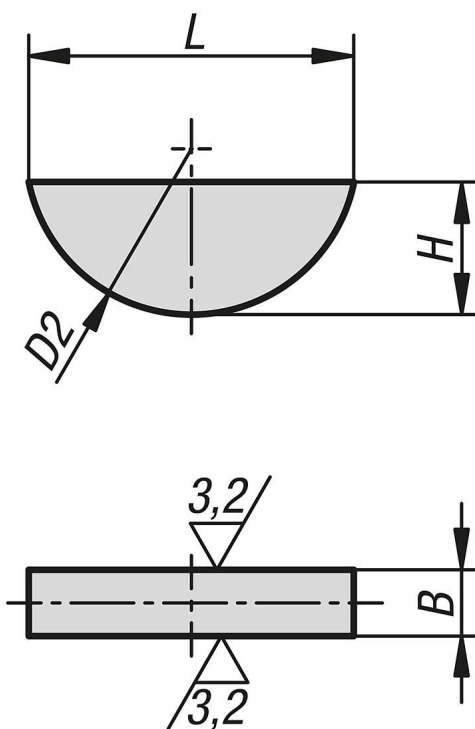

## Item description/product images

## Description

**Material:**  
Steel 1.1192

**Version:**  
Bright.

**On request:**  
Stainless steel 1.4571 woodruff keys.

## Overview of items

Order No.	B	H	L	D2
03289-02X5	2	5	12,6	13
03289-03X5	3	5	12,6	13
03289-03X65	3	6,5	15,7	16
03289-04X5	4	5	12,6	13
03289-04X65	4	6,5	15,7	16
03289-04X75	4	7,5	18,6	19
03289-05X65	5	6,5	15,7	16
03289-05X75	5	7,5	18,6	19
03289-05X9	5	9	21,6	22
03289-06X9	6	9	21,6	22
03289-06X10	6	10	24,5	25
03289-06X11	6	11	27,3	28
03289-08X11	8	11	27,3	28
03289-08X13	8	13	31,4	32

## Overview of items

Order No.	B	H	L	D2
03289-10X13	10	13	31,4	32
03289-10X16	10	16	43,1	45