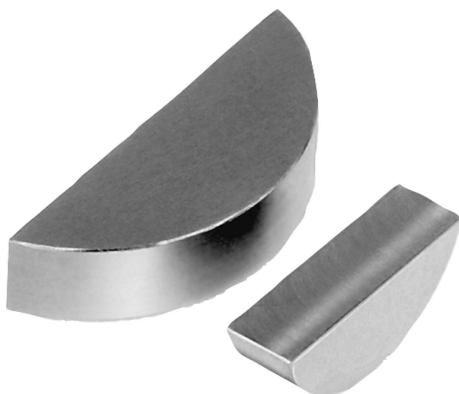

## Item description/product images

## Description

**Material:**  
Steel 1.1192

**Version:**  
Bright.

**On request:**  
Stainless steel 1.4571 woodruff keys.

## Overview of items

Order No.	B	H	L	D2
03289-02X5	2	5	12,6	13
03289-03X5	3	5	12,6	13
03289-03X65	3	6,5	15,7	16
03289-04X5	4	5	12,6	13
03289-04X65	4	6,5	15,7	16
03289-04X75	4	7,5	18,6	19
03289-05X65	5	6,5	15,7	16
03289-05X75	5	7,5	18,6	19
03289-05X9	5	9	21,6	22
03289-06X9	6	9	21,6	22
03289-06X10	6	10	24,5	25
03289-06X11	6	11	27,3	28
03289-08X11	8	11	27,3	28
03289-08X13	8	13	31,4	32