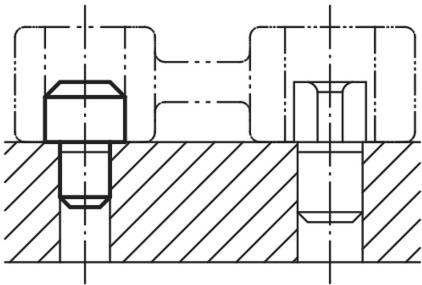

Item description/product images

Description

Material:
Tool steel.

Version:
Hardened and ground.

Note:
Top face with centrebore.

Drawings

Overview of items

Order No.	D1	D2	L1	L2	L3
03120-05	8	5	8	8	2
03120-07	10	7	8	8	2
03120-08	12	8	8	10	2
03120-081	14	8	8	10	3
03120-09	16	9	8	12	3
03120-12	18	12	8	12	3
03120-121	20	12	8	14	3
03120-14	22	14	8	14	3
03120-16	25	16	8	16	3