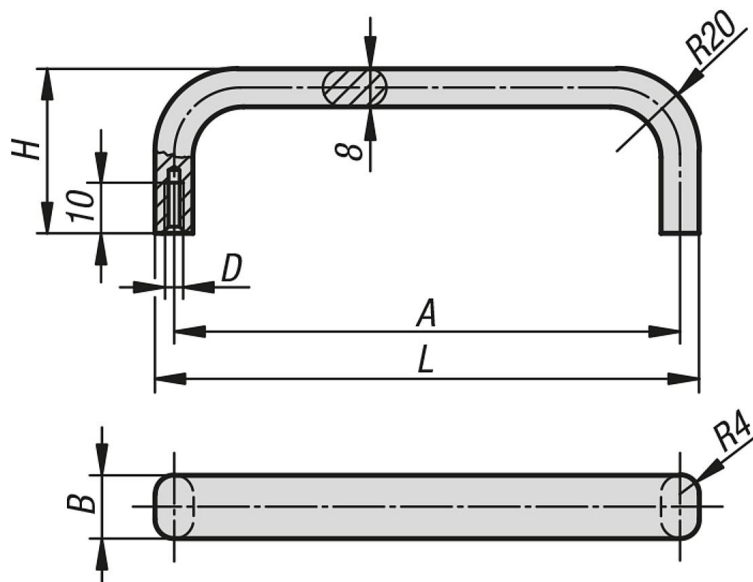

Item description/product images

19"

Description

Material:
Oval aluminium.

Version:
Surface matt-finished and natural colour or black anodised.

Drawings

Overview of items

Order No.	Main colour	A	B	D	H	L	Load capacity N
06918-055051	black	55	12	M5	40	63	500
06918-088051	black	88	12	M5	40	96	500
06918-100051	black	100	12	M5	40	108	500
06918-120051	black	120	12	M5	40	128	500
06918-180051	black	180	12	M5	40	188	500
06918-200051	black	200	12	M5	40	208	500
06918-235051	black	235	12	M5	40	243	500
06918-250051	black	250	12	M5	40	258	500
06918-055053	natural	55	12	M5	40	63	500
06918-088053	natural	88	12	M5	40	96	500
06918-100053	natural	100	12	M5	40	108	500
06918-120053	natural	120	12	M5	40	128	500
06918-180053	natural	180	12	M5	40	188	500
06918-200053	natural	200	12	M5	40	208	500
06918-235053	natural	235	12	M5	40	243	500
06918-250053	natural	250	12	M5	40	258	500