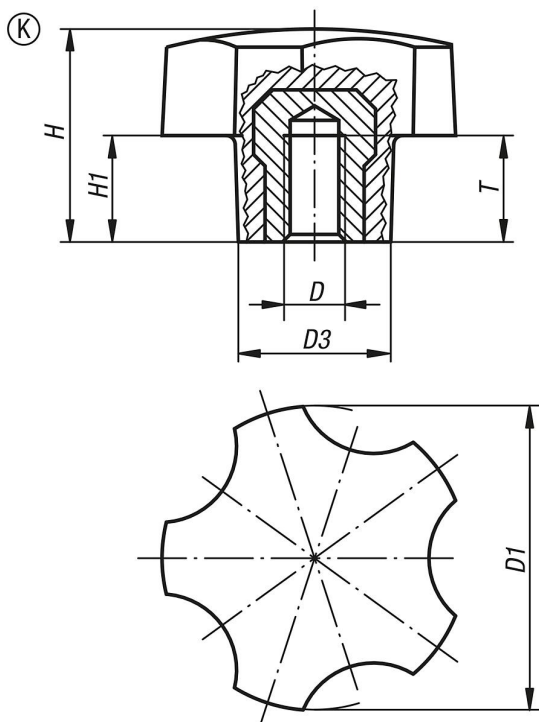

## Description

**Material:**

Black thermoset PF 31.  
Bush electro zinc-plated steel.

**Version:**

High-gloss polished.

**Note:**

The versions 06850-3205 and 06850-3206 have a brass bush.

**On request:**

## Drawings

## Overview of items

Order No.	Form	D	D1	D3	H	H1	T
06850-3205	K	M5	32	16	22,4	11,2	10
06850-3206	K	M6	32	16	22,4	11,2	9
06850-4006	K	M6	40	20	28	14	12
06850-4008	K	M8	40	20	28	14	14
06850-4010	K	M10	40	20	28	14	14
06850-5008	K	M8	50	25	35	17,5	14
06850-5010	K	M10	50	25	35	17,5	14