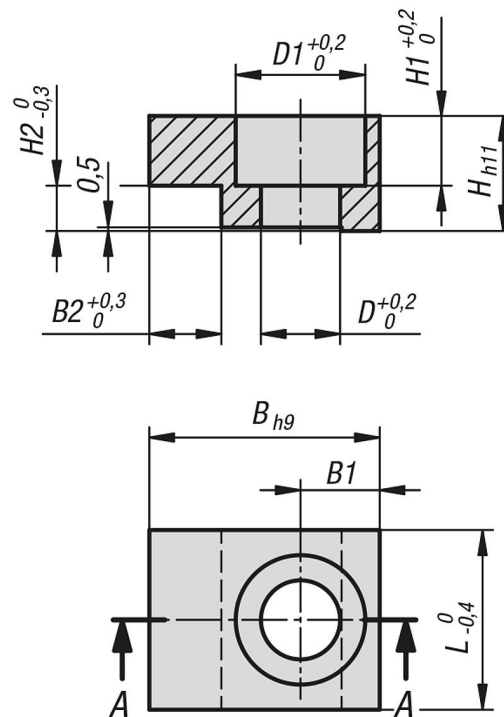

Item description/product images

**Description****Material:**

Steel.

Note:

The retaining clips are used to fixate the DIN 9834 / ISO 9448 guide bushes.

Drawings

Overview of items

Order No.	B	B1	B2	D	D1	L	H	H1	H2
23682-2020	20	7,5	5	7	11	20	10	7	6,3
23682-2520	25	10	5	9	15	20	12	8,5	6,3
23682-3225	32	11	10	11	18	25	16	11,5	6,3