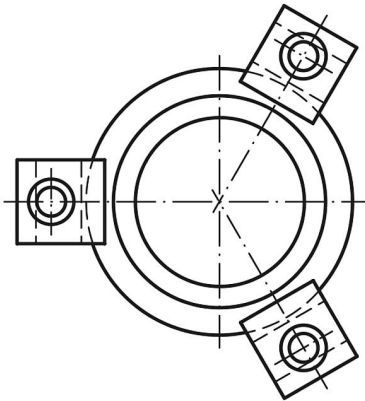

Item description/product images

**Description****Material:**

Steel.

Note:

The retaining clips are used to fixate the DIN 9834 / ISO 9448 guide bushes.

Drawings

Overview of items

Order No.	B	B1	B2	D	D1	L	H	H1	H2
23682-2020	20	7,5	5	7	11	20	10	7	6,3
23682-2520	25	10	5	9	15	20	12	8,5	6,3
23682-3225	32	11	10	11	18	25	16	11,5	6,3