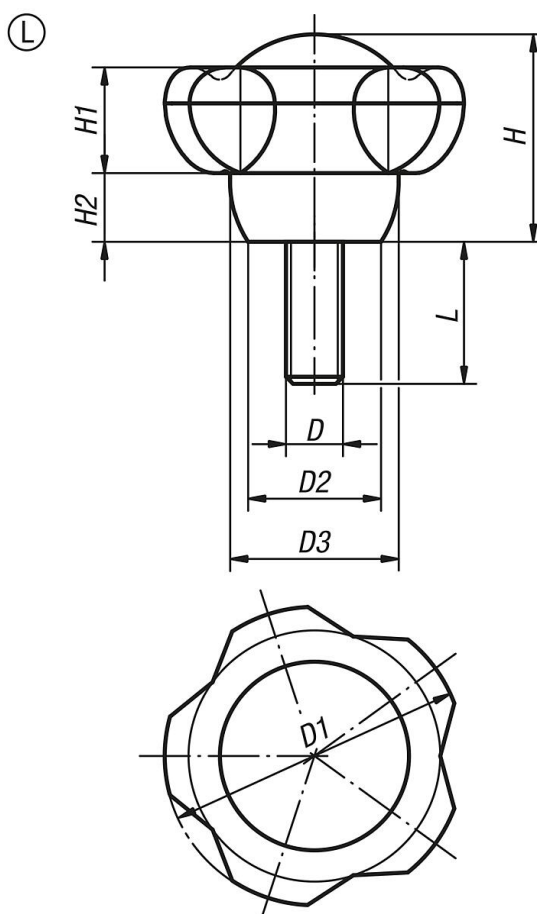

Item description/product images

Description

Material:

Black thermoplastic.

Screw grade 5.8 steel or 1.4305 stainless steel.

Version:

Steel trivalent blue passivated, stainless steel bright.

Drawings

Overview of items

Order No.	Form	Component material	Colour Cap	D	D1	D2	D3	H	H1	H2	L
06253-5010X15	L	steel	black grey RAL 7021	M10	50	22,2	28,2	34,8	17,8	11,5	15
06253-50105X15	L	steel	light grey RAL 7035	M10	50	22,2	28,2	34,8	17,8	11,5	15
06253-50106X15	L	steel	traffic red RAL 3020	M10	50	22,2	28,2	34,8	17,8	11,5	15
06253-50107X15	L	steel	colza yellow RAL 1021	M10	50	22,2	28,2	34,8	17,8	11,5	15
06253-5010X20	L	steel	black grey RAL 7021	M10	50	22,2	28,2	34,8	17,8	11,5	20
06253-50105X20	L	steel	light grey RAL 7035	M10	50	22,2	28,2	34,8	17,8	11,5	20
06253-50106X20	L	steel	traffic red RAL 3020	M10	50	22,2	28,2	34,8	17,8	11,5	20
06253-50107X20	L	steel	colza yellow RAL 1021	M10	50	22,2	28,2	34,8	17,8	11,5	20
06253-5010X25	L	steel	black grey RAL 7021	M10	50	22,2	28,2	34,8	17,8	11,5	25