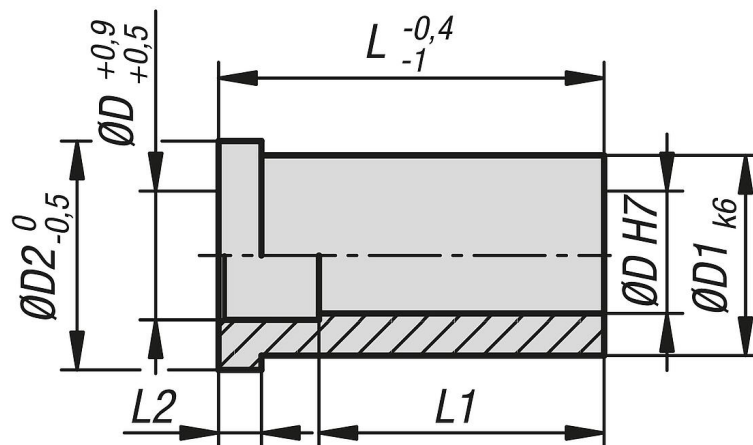

Přehled zboží

Objednací číslo	Materiál základní těleso	D	D1	D2	L	L1	L2
23678-20-009009	cementační ocel	9	14	16	9	9	3
23678-20-009012	cementační ocel	9	14	16	12	12	3
23678-20-009017	cementační ocel	9	14	16	17	17	3
23678-20-009022	cementační ocel	9	14	16	22	22	3
23678-20-009027	cementační ocel	9	14	16	27	27	3
23678-20-009036	cementační ocel	9	14	16	36	27	3