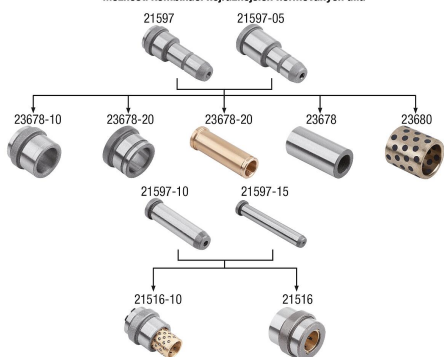

Upozornění:

Ocelové nebo bronzové vodicí pouzdro je součástí, kterou lze použít při výrobě nástrojů a forem. Vodicí pouzdra se vyznačují přesností, odolností a snadnou montáží. Tato pouzdra jsou navržena bez středícího nákrčku, aby byla zajištěna maximální flexibilita při použití.

Vodicí pouzdro z oceli nebo bronzu je součástí, kterou lze použít při výrobě nástrojů a forem a která se vyznačuje mimořádnou kvalitou, přesností a spolehlivostí. Vodicí pouzdro je navrženo bez středícího nákrčku a nabízí zalícovaný průměr, který zajišťuje snadnou montáž a bezpečné a těsné uložení.

Možnosti kombinací nejrůznějších normovaných dílů

Výkresy