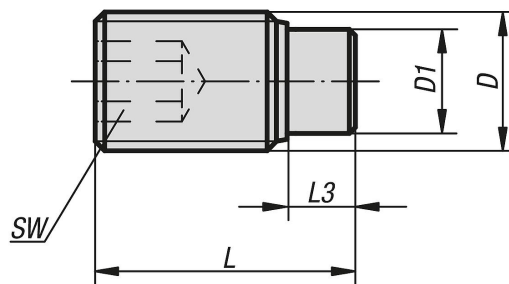

商品概述

订货号	材料	D	D1	L	L3	SW
07119-041X65	黄铜	M4	2,5	6,5	1,2	2
07119-041X85	黄铜	M4	2,5	8,5	1,2	2
07119-041X105	黄铜	M4	2,5	10,5	1,2	2
07119-041X125	黄铜	M4	2,5	12,5	1,2	2
07119-041X165	黄铜	M4	2,5	16,5	1,2	2
07119-041X205	黄铜	M4	2,5	20,5	1,2	2
07119-041X255	黄铜	M4	2,5	25,5	1,2	2
07119-041X305	黄铜	M4	2,5	30,5	1,2	2
07119-041X355	黄铜	M4	2,5	35,5	1,2	2
07119-041X405	黄铜	M4	2,5	40,5	1,2	2
07119-051X85	黄铜	M5	3	8,5	1,3	2,5
07119-051X105	黄铜	M5	3	10,5	1,3	2,5
07119-051X125	黄铜	M5	3	12,5	1,3	2,5
07119-051X165	黄铜	M5	3	16,5	1,3	2,5
07119-051X205	黄铜	M5	3	20,5	1,3	2,5
07119-051X255	黄铜	M5	3	25,5	1,3	2,5
07119-051X305	黄铜	M5	3	30,5	1,3	2,5
07119-051X355	黄铜	M5	3	35,5	1,3	2,5