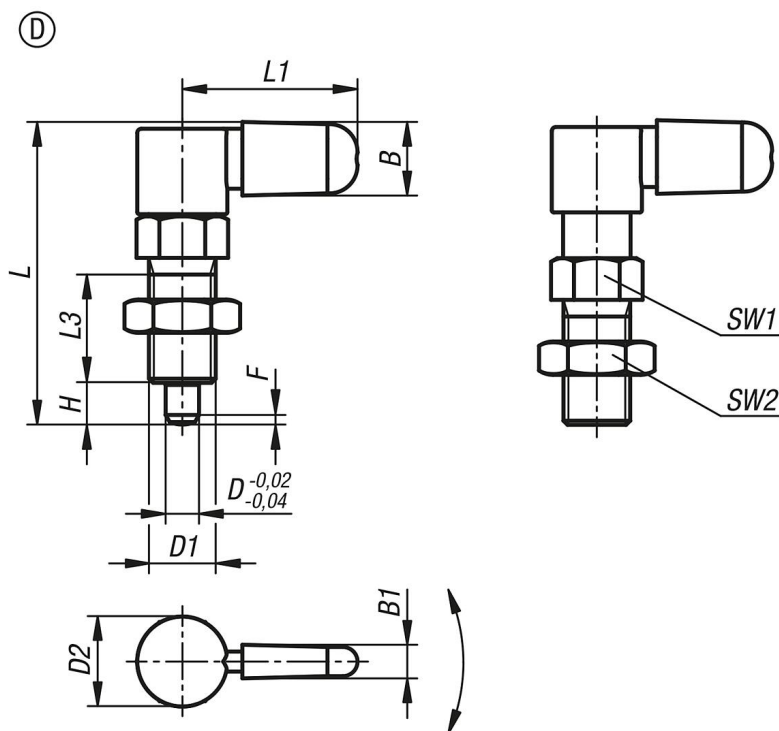

图纸

商品概述

订货号	类型	组件颜色	D	D1	D2	L	L1	L3	B	B1	H	SW1	SW2	Fx30°	初始位置 弹簧弹力 F1 约 N	终点位置 弹簧弹力 F2 约 N
03099-35-10705101	D	黑色 RAL 7021	5	M10x1	16	46,7	26,3	15	10,9	4,9	6	13	17	1,3	8	14
03099-35-10706121	D	黑色 RAL 7021	6	M12x1,5	17,4	56,5	31,5	19	13	5,8	8	14	19	1,8	8	15
03099-35-10708161	D	黑色 RAL 7021	8	M16x1,5	21,6	72,6	42	26	17,7	8,1	10	19	24	2,3	15	35
03099-35-10710201	D	黑色 RAL 7021	10	M20x1,5	24,8	82,3	51,6	30	21,5	9,5	12	22	30	2,8	20	60
03099-35-107051012	D	橙色 RAL 2004	5	M10x1	16	46,7	26,3	15	10,9	4,9	6	13	17	1,3	8	14
03099-35-107061212	D	橙色 RAL 2004	6	M12x1,5	17,4	56,5	31,5	19	13	5,8	8	14	19	1,8	8	15
03099-35-107081612	D	橙色 RAL 2004	8	M16x1,5	21,6	72,6	42	26	17,7	8,1	10	19	24	2,3	15	35
03099-35-107102012	D	橙色 RAL 2004	10	M20x1,5	24,8	82,3	51,6	30	21,5	9,5	12	22	30	2,8	20	60
03099-35-1070510116	D	黄色 RAL 1021	5	M10x1	16	46,7	26,3	15	10,9	4,9	6	13	17	1,3	8	14
03099-35-1070612116	D	黄色 RAL 1021	6	M12x1,5	17,4	56,5	31,5	19	13	5,8	8	14	19	1,8	8	15
03099-35-1070816116	D	黄色 RAL 1021	8	M16x1,5	21,6	72,6	42	26	17,7	8,1	10	19	24	2,3	15	35
03099-35-1071020116	D	黄色 RAL 1021	10	M20x1,5	24,8	82,3	51,6	30	21,5	9,5	12	22	30	2,8	20	60
03099-35-1070510148	D	红色 RAL 3020	5	M10x1	16	46,7	26,3	15	10,9	4,9	6	13	17	1,3	8	14
03099-35-1070612148	D	红色 RAL 3020	6	M12x1,5	17,4	56,5	31,5	19	13	5,8	8	14	19	1,8	8	15
03099-35-1070816148	D	红色 RAL 3020	8	M16x1,5	21,6	72,6	42	26	17,7	8,1	10	19	24	2,3	15	35
03099-35-1071020148	D	红色 RAL 3020	10	M20x1,5	24,8	82,3	51,6	30	21,5	9,5	12	22	30	2,8	20	60
03099-35-1070510186	D	灰色 RAL 6032	5	M10x1	16	46,7	26,3	15	10,9	4,9	6	13	17	1,3	8	14
03099-35-1070612186	D	灰色 RAL 6032	6	M12x1,5	17,4	56,5	31,5	19	13	5,8	8	14	19	1,8	8	15
03099-35-1070816186	D	灰色 RAL 6032	8	M16x1,5	21,6	72,6	42	26	17,7	8,1	10	19	24	2,3	15	35
03099-35-1071020186	D	灰色 RAL 6032	10	M20x1,5	24,8	82,3	51,6	30	21,5	9,5	12	22	30	2,8	20	60
03099-35-1070510187	D	蓝色 RAL 5017	5	M10x1	16	46,7	26,3	15	10,9	4,9	6	13	17	1,3	8	14
03099-35-1070612187	D	蓝色 RAL 5017	6	M12x1,5	17,4	56,5	31,5	19	13	5,8	8	14	19	1,8	8	15
03099-35-1070816187	D	蓝色 RAL 5017	8	M16x1,5	21,6	72,6	42	26	17,7	8,1	10	19	24	2,3	15	35
03099-35-1071020187	D	蓝色 RAL 5017	10	M20x1,5	24,8	82,3	51,6	30	21,5	9,5	12	22	30	2,8	20	60
03099-35-1070510188	D	灰色 RAL 7035	5	M10x1	16	46,7	26,3	15	10,9	4,9	6	13	17	1,3	8	14
03099-35-1070612188	D	灰色 RAL 7035	6	M12x1,5	17,4	56,5	31,5	19	13	5,8	8	14	19	1,8	8	15
03099-35-1070816188	D	灰色 RAL 7035	8	M16x1,5	21,6	72,6	42	26	17,7	8,1	10	19	24	2,3	15	35
03099-35-1071020188	D	灰色 RAL 7035	10	M20x1,5	24,8	82,3	51,6	30	21,5	9,5	12	22	30	2,8	20	60