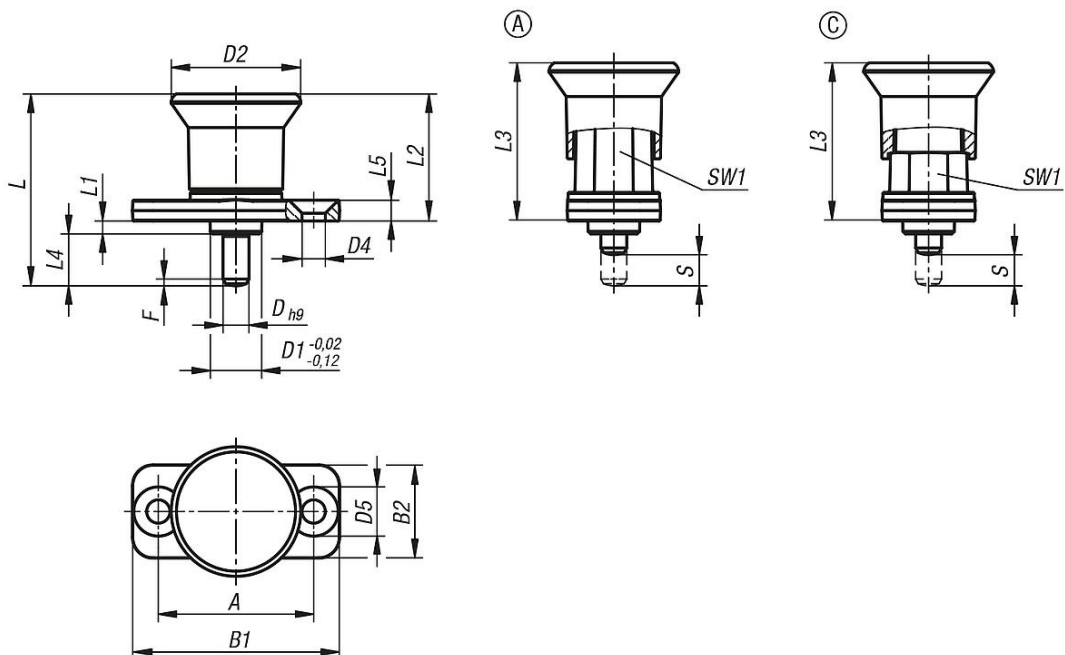

商品描述/产品说明

产品说明

产品描述：

当需要防止由于横向力引起的锁定位置变化时，使用锁紧柱塞。
例如，机器、设备、家具和特殊车辆制造中的长度和高度锁定以及位置锁定。

微型锁紧柱塞的应用范围很广，尤其适用于狭小的安装空间。与我们熟知的标准设计相比，它们既节省空间，又具有成本效益。
安装法兰可使用沉头螺钉固定在薄壁组件上。

材料：

压铸锌安装法兰。
不锈钢柱塞顶销 1.4305。
不锈钢压缩弹簧 1.4568。
热塑性塑料蘑菇头把手。

规格：

蓝色钝化处理安装法兰。
柱塞顶销，亮色。

提示：

使用 C 型，蘑菇头把手可以旋转 30°，以便将柱塞顶销保持在拉动位置。

附件：

六角螺栓 DIN EN ISO 10642, 07175。

图纸提示：

A型: 不带拔出锁槽，不带锁紧螺母

C型: 带拔出锁槽，不带锁紧螺母

图纸