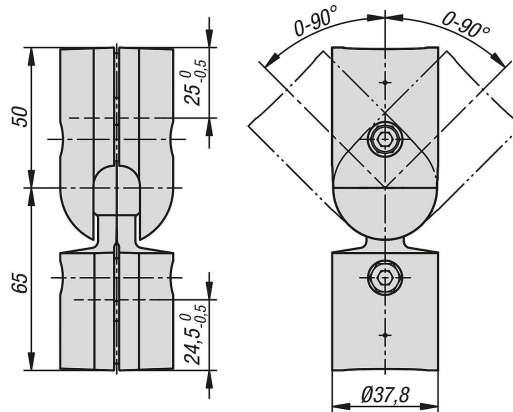

商品描述/产品说明

产品说明

材料：
压铸铝。
组装件钢。

规格：
亮色。
安装部件镀锌。

提示：
适用于外径为 30 mm 的圆管和型材管。

对于变量连接。十字球接头可全方位旋转 180°。这使其适用于任何空间布置中的连接。它可实现两根管或型材管的稳定正面连接。可以使用位于球座中的球将连接器旋转到所需位置，并用一个螺钉固定。球形接头连接器具有集成的重型抗扭曲装置。它确保 Ø30 型材管的精确和永久对齐。如有必要，可用一字螺丝刀卸下防扭装置。这是将 Ø30 圆管固定在球形接头中所必需的。

供货范围：
2 个球连接器半球头。
2 球连接器半球座。
2 个螺钉 DIN EN ISO 4762 (DIN 912) - M6 x 30，镀锌。
2 个自锁螺母 ISO 10511 - M6，镀锌。

项目交付预组装。

图纸

商品概述

订货号	型材	静电放电 静电 放电 是的	匹配 遮盖罩 norelem
10901-34-301	Ø30	是的	10901-99-301

商品概述
