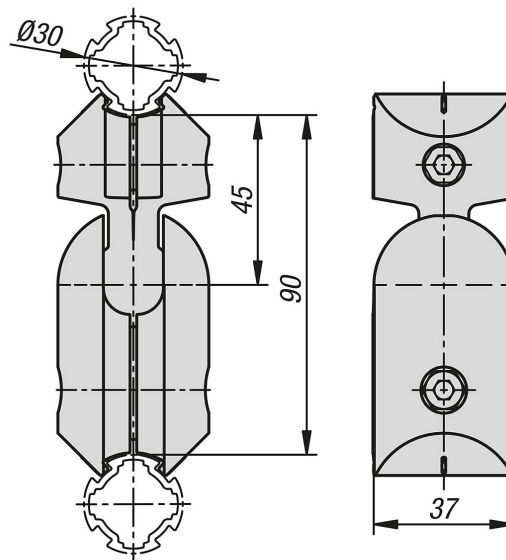

商品描述/产品说明

产品说明

材料：
压铸铝。
组装件钢。

规格：
亮色。
安装部件镀锌。

提示：
适用于外径为 30 毫米的型材管。

为可变交叉连接。十字球接头可全方位旋转 180°。这使其适用于任何空间布置中的连接。它可以稳定地连接交叉型材管。可以使用位于球座中的球将连接器旋转至所需位置，并用一个螺钉固定。球形十字连接器也可以改装到现有结构上以加固或扩展它们。

供货范围：
2 个球连接器半球头。
2 球连接器半球座。
2 个螺钉 DIN EN ISO 4762 (DIN 912) - M6 x 28，镀锌。
2 个自锁螺母 ISO 10511 - M6，镀锌。

项目交付预组装。

图纸

商品概述

订货号	型材	静电放电 静电 放电	匹配 遮盖罩 norem
10901-32-30	Ø30	是的	10901-99-301

商品概述
