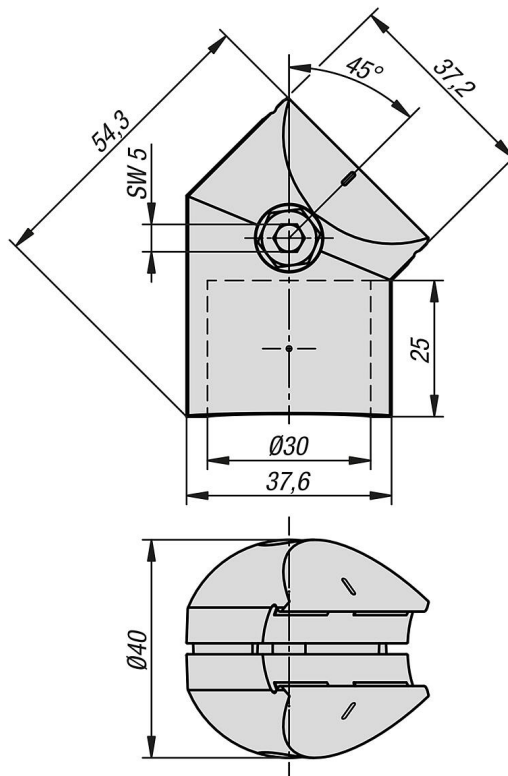

商品描述/产品说明

产品说明

材料：
压铸铝。
组装件钢。

规格：
亮色。
安装部件镀锌。

提示：
适用于外径为 30 mm 的圆管和型材管。

对于 45° 连接。框架结构和对角支柱的理想选择，以加固结构。

连接器 45° 具有集成的重型抗扭曲装置。它确保 Ø30 型材管的精确和永久对齐。如有必要，可用一字螺丝刀卸下防扭装置。这是将 Ø30 圆管固定在 45° 连接器中所必需的。

供货范围：
2 个半连接器 45°。
1 个螺钉 DIN EN ISO 4762 (DIN 912) - M6 x 28，镀锌。
1 个自锁螺母 ISO 10511 - M6，镀锌。

项目交付预组装。

图纸

商品概述

订货号	型材	静电放电 静电 放电	匹配 遮盖罩 norelem
10901-12-301	Ø30	是的	10901-99-301