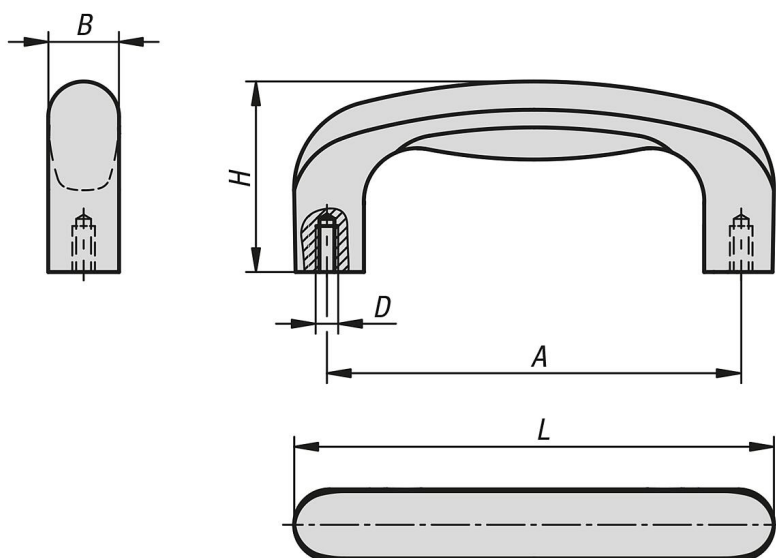

商品描述/产品说明

产品说明

材料：

主要部件由聚丙烯（PP）制成。
软性部件由热塑性弹性塑料制成。
螺纹衬套由黄铜制成。

规格：

主要部件呈黑色。
软性部件有黑色、橘色、黄色、红色、绿色、蓝色、灰色。
螺纹衬套经镀锌处理。

提示：

内部抓握表面柔软，佩戴和握持较为舒适。

装配：

背面安装。

根据要求：

灰色主要部件可与其他颜色组合。

图纸

商品概述

订货号	组件颜色	A	B	D	H	L	负载能力 N
06913-10-0940411	黑色	93,7	16,3	M4	48,8	105	500
06913-10-09404187	蓝色	93,7	16,3	M4	48,8	105	500
06913-10-09404186	绿色	93,7	16,3	M4	48,8	105	500
06913-10-09404184	红色	93,7	16,3	M4	48,8	105	500
06913-10-0940412	橙色	93,7	16,3	M4	48,8	105	500
06913-10-09404116	黄色	93,7	16,3	M4	48,8	105	500
06913-10-09404188	灰色	93,7	16,3	M4	48,8	105	500
06913-10-1170511	黑色	117	20,6	M5	53,8	134,7	500
06913-10-11705187	蓝色	117	20,6	M5	53,8	134,7	500
06913-10-11705186	绿色	117	20,6	M5	53,8	134,7	500
06913-10-11705184	红色	117	20,6	M5	53,8	134,7	500
06913-10-1170512	橙色	117	20,6	M5	53,8	134,7	500

商品概述

订货号	组件颜色	A	B	D	H	L	负载能力 N
06913-10-11705116	黄色	117	20,6	M5	53,8	134,7	500
06913-10-11705188	灰色	117	20,6	M5	53,8	134,7	500
06913-10-1540611	黑色	148,5	26,7	M6	65	170,3	500
06913-10-15406187	蓝色	148,5	26,7	M6	65	170,3	500
06913-10-15406186	绿色	148,5	26,7	M6	65	170,3	500
06913-10-15406184	红色	148,5	26,7	M6	65	170,3	500
06913-10-1540612	橙色	148,5	26,7	M6	65	170,3	500
06913-10-15406116	黄色	148,5	26,7	M6	65	170,3	500
06913-10-15406188	灰色	148,5	26,7	M6	65	170,3	500
06913-10-1540811	黑色	148,5	26,7	M8	65	170,3	500
06913-10-15408187	蓝色	148,5	26,7	M8	65	170,3	500
06913-10-15408186	绿色	148,5	26,7	M8	65	170,3	500
06913-10-15408184	红色	148,5	26,7	M8	65	170,3	500
06913-10-1540812	橙色	148,5	26,7	M8	65	170,3	500
06913-10-15408116	黄色	148,5	26,7	M8	65	170,3	500
06913-10-15408188	灰色	148,5	26,7	M8	65	170,3	500