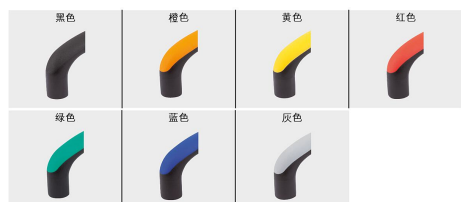

商品描述/产品说明

产品说明

材料：

主要部件由聚丙烯（PP）制成。
软性部件由热塑性弹性塑料制成。
螺纹衬套由黄铜制成。

规格：

主要部件呈黑色。
软性部件有黑色、橘色、黄色、红色、绿色、蓝色、灰色。
螺纹衬套经镀锌处理。

提示：

内部抓握表面柔软，佩戴和握持较为舒适。

装配：

背面安装。

根据要求：

灰色主要部件可与其他颜色组合。

图纸

商品概述

订货号	组件颜色	A	B	D	H	L	负载能力 N
06913-10-0940411	黑色	93,7	16,3	M4	48,8	105	500
06913-10-09404187	蓝色	93,7	16,3	M4	48,8	105	500
06913-10-09404186	绿色	93,7	16,3	M4	48,8	105	500
06913-10-09404184	红色	93,7	16,3	M4	48,8	105	500
06913-10-0940412	橙色	93,7	16,3	M4	48,8	105	500
06913-10-09404116	黄色	93,7	16,3	M4	48,8	105	500
06913-10-09404188	灰色	93,7	16,3	M4	48,8	105	500
06913-10-1170511	黑色	117	20,6	M5	53,8	134,7	500
06913-10-11705187	蓝色	117	20,6	M5	53,8	134,7	500
06913-10-11705186	绿色	117	20,6	M5	53,8	134,7	500
06913-10-11705184	红色	117	20,6	M5	53,8	134,7	500
06913-10-1170512	橙色	117	20,6	M5	53,8	134,7	500