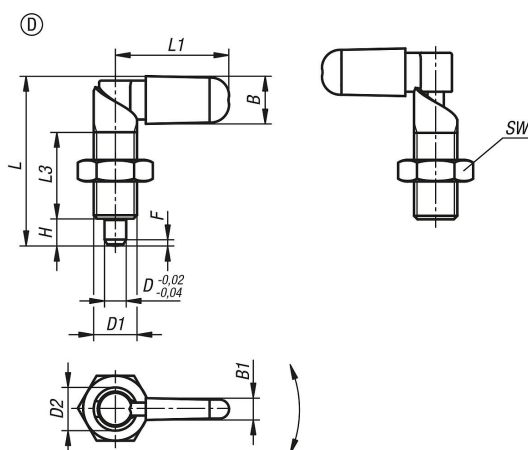

商品描述/产品说明

产品说明

产品描述：

用凸轮旋柄柱塞可防止锁紧位置由于受横向力的作用而发生移动。手柄旋转 180° 柱塞顶销缩回，因此可以改变锁紧位置。凹槽确保手柄保持在此位置，柱塞顶销保持缩回状态。

材料：

手柄 1.4308.

螺纹套管和柱塞顶销 1.4305.

压力弹簧 1.4310.

螺栓帽热塑性塑料 PA。

规格：

螺纹套管和手柄亮色。

柱塞顶销经打磨处理，亮色。

压力弹簧亮色。

不同颜色的螺栓帽：

- 黑灰色 RAL 7021
- 纯橙色 RAL 2004
- 油菜籽黄色 RAL 1021
- 交通红色 RAL 3020
- 信号绿色 RAL 6032
- 交通蓝色 RAL 5017
- 浅灰色 RAL 7035

优点：

手柄旋转 180° 即可将柱塞顶销缩回。

可选择彩色塑料螺栓帽。

通过外螺纹安装。

根据要求：

特殊类型。

附件：

固定支架 03099。

定位衬套 03099-50, 03099-60, 03099-61。

图纸