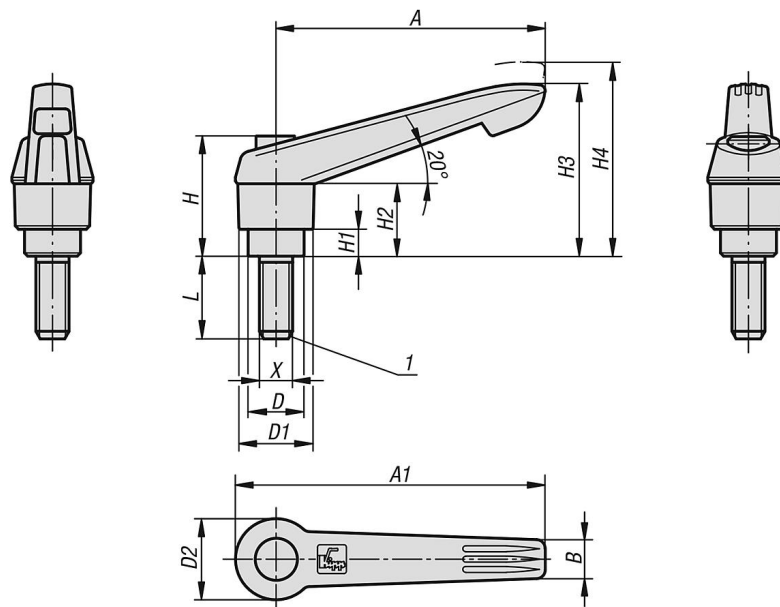

商品概述

订货号	主体颜色	尺寸	X	D	D1	D2	H	H1	H2	H3	H4	A	A1	B	齿数	L
06610-711A0X10	黑色 RAL 7021	1	10-24	10	13	14,5	25,5	4	15	30	33,5	40	47	7,5	16	10
06610-711A0X15	黑色 RAL 7021	1	10-24	10	13	14,5	25,5	4	15	30	33,5	40	47	7,5	16	15
06610-711A0X20	黑色 RAL 7021	1	10-24	10	13	14,5	25,5	4	15	30	33,5	40	47	7,5	16	20