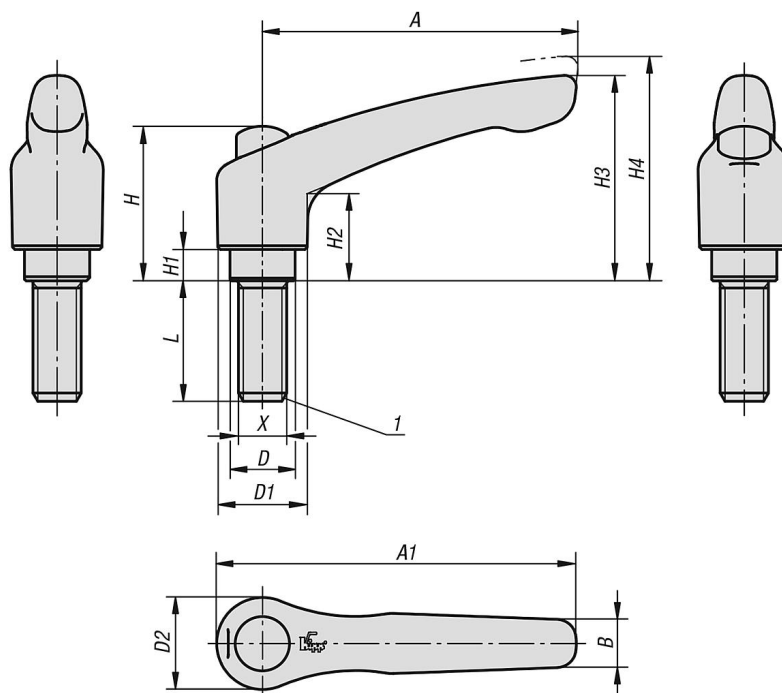

当 $L \geq 60$ mm 时，螺纹长度为 60 mm。

根据要求：

其他外螺纹、螺栓长度、颜色和特殊类型。

尺寸“H1”可按照需要提供其他长度，但需另行支付费用。

图纸提示：

1) 平端 DIN EN ISO 4753

图纸

商品概述