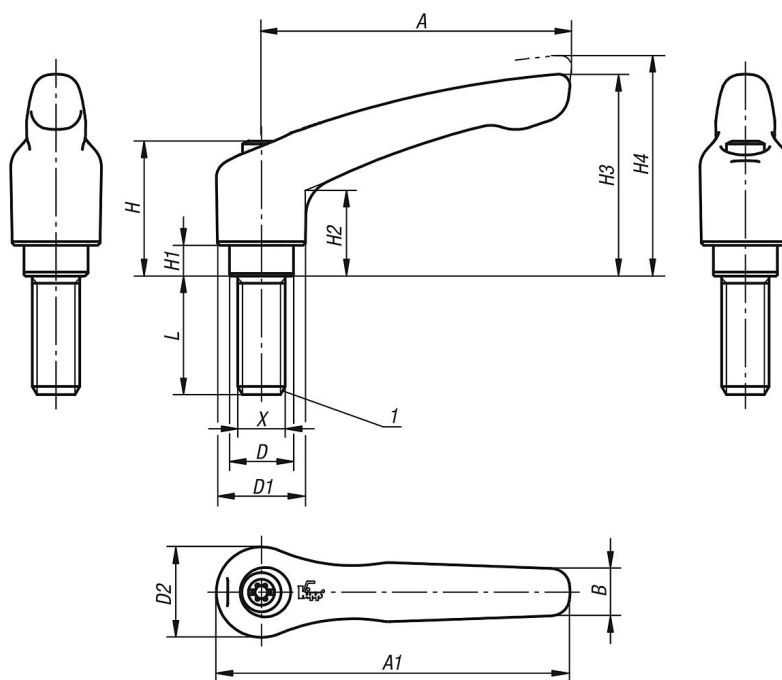

图纸

商品概述

订货号	主体颜色	主体表面	尺寸	X	D	D1	D2	H	H1	H2	H3	H4	A	A1	B	齿数	L
06461-0AE27X10	红色 RAL 3003	塑料涂层	0	8-32	10	13	14	24,5	4	14,5	30	33	30	37	7	16	10
06461-0AE27X15	红色 RAL 3003	塑料涂层	0	8-32	10	13	14	24,5	4	14,5	30	33	30	37	7	16	15
06461-0AE27X20	红色 RAL 3003	塑料涂层	0	8-32	10	13	14	24,5	4	14,5	30	33	30	37	7	16	20
06461-0AE27X25	红色 RAL 3003	塑料涂层	0	8-32	10	13	14	24,5	4	14,5	30	33	30	37	7	16	25
06461-0AE2X10	橙色 RAL 2004	塑料涂层	0	8-32	10	13	14	24,5	4	14,5	30	33	30	37	7	16	10
06461-0AE2X15	橙色 RAL 2004	塑料涂层	0	8-32	10	13	14	24,5	4	14,5	30	33	30	37	7	16	15
06461-0AE2X20	橙色 RAL 2004	塑料涂层	0	8-32	10	13	14	24,5	4	14,5	30	33	30	37	7	16	20
06461-0AE2X25	橙色 RAL 2004	塑料涂层	0	8-32	10	13	14	24,5	4	14,5	30	33	30	37	7	16	25
06461-0AE3X10	银色金属	塑料涂层	0	8-32	10	13	14	24,5	4	14,5	30	33	30	37	7	16	10
06461-0AE3X15	银色金属	塑料涂层	0	8-32	10	13	14	24,5	4	14,5	30	33	30	37	7	16	15
06461-0AE3X20	银色金属	塑料涂层	0	8-32	10	13	14	24,5	4	14,5	30	33	30	37	7	16	20
06461-0AE3X25	银色金属	塑料涂层	0	8-32	10	13	14	24,5	4	14,5	30	33	30	37	7	16	25
06461-0A027X10	红色 RAL 3003	塑料涂层	0	10-24	10	13	14	24,5	4	14,5	30	33	30	37	7	16	10
06461-0A027X15	红色 RAL 3003	塑料涂层	0	10-24	10	13	14	24,5	4	14,5	30	33	30	37	7	16	15
06461-0A027X20	红色 RAL 3003	塑料涂层	0	10-24	10	13	14	24,5	4	14,5	30	33	30	37	7	16	20
06461-0A027X25	红色 RAL 3003	塑料涂层	0	10-24	10	13	14	24,5	4	14,5	30	33	30	37	7	16	25
06461-0A02X10	橙色 RAL 2004	塑料涂层	0	10-24	10	13	14	24,5	4	14,5	30	33	30	37	7	16	10
06461-0A02X15	橙色 RAL 2004	塑料涂层	0	10-24	10	13	14	24,5	4	14,5	30	33	30	37	7	16	15
06461-0A02X20	橙色 RAL 2004	塑料涂层	0	10-24	10	13	14	24,5	4	14,5	30	33	30	37	7	16	20
06461-0A02X25	橙色 RAL 2004	塑料涂层	0	10-24	10	13	14	24,5	4	14,5	30	33	30	37	7	16	25
06461-0A03X10	银色金属	塑料涂层	0	10-24	10	13	14	24,5	4	14,5	30	33	30	37	7	16	10
06461-0A03X15	银色金属	塑料涂层	0	10-24	10	13	14	24,5	4	14,5	30	33	30	37	7	16	15
06461-0A03X20	银色金属	塑料涂层	0	10-24	10	13	14	24,5	4	14,5	30	33	30	37	7	16	20
06461-0A03X25	银色金属	塑料涂层	0	10-24	10	13	14	24,5	4	14,5	30	33	30	37	7	16	25
06461-0A127X10	红色 RAL 3003	塑料涂层	0	10-32	10	13	14	24,5	4	14,5	30	33	30	37	7	16	10
06461-0A127X15	红色 RAL 3003	塑料涂层	0	10-32	10	13	14	24,5	4	14,5	30	33	30	37	7	16	15
06461-0A127X20	红色 RAL 3003	塑料涂层	0	10-32	10	13	14	24,5	4	14,5	30	33	30	37	7	16	20
06461-0A127X25	红色 RAL 3003	塑料涂层	0	10-32	10	13	14	24,5	4	14,5	30	33	30	37	7	16	25
06461-0A12X10	橙色 RAL 2004	塑料涂层	0	10-32	10	13	14	24,5	4	14,5	30	33	30	37	7	16	10
06461-0A12X15	橙色 RAL 2004	塑料涂层	0	10-32	10	13	14	24,5	4	14,5	30	33	30	37	7	16	15
06461-0A12X20	橙色 RAL 2004	塑料涂层	0	10-32	10	13	14	24,5	4	14,5	30	33	30	37	7	16	20
06461-0A12X25	橙色 RAL 2004	塑料涂层	0	10-32	10	13	14	24,5	4	14,5	30	33	30	37	7	16	25
06461-0A13X10	银色金属	塑料涂层	0	10-32	10	13	14	24,5	4	14,5	30	33	30	37	7	16	10
06461-0A13X15	银色金属	塑料涂层	0	10-32	10	13	14	24,5	4	14,5	30	33	30	37	7	16	15