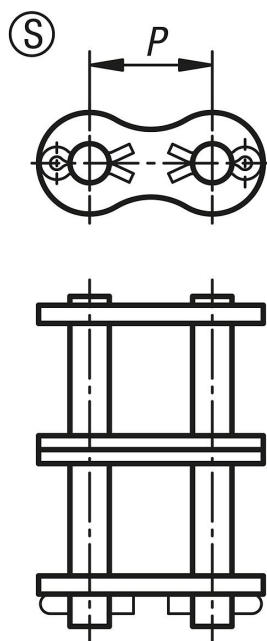

## 产品说明

材料：  
钢制。

提示：  
双排滚子链的链节符合 DIN ISO 606。

链节数为奇数时需要钩状节锁上链条。使用钩状节时，效率和致断力将降低 20%。

## 商品概述

订货号	ISO 编号	P	适用于 链条
22201-51140340	20 B-2	31,75	1 1/4 x 3/4
22201-51121000	24 B-2	38,1	1 1/2 x 1