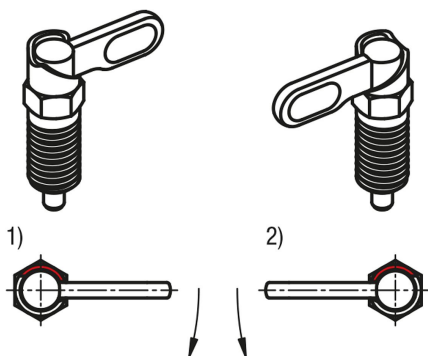

图纸提示：

A型: 手柄未喷涂, 无螺母

C型: 手柄喷涂, 无螺母

B型: 手柄未喷涂, 带螺母

D型: 手柄喷涂, 带螺母

1) 左侧限位器

2) 右侧限位器

图纸