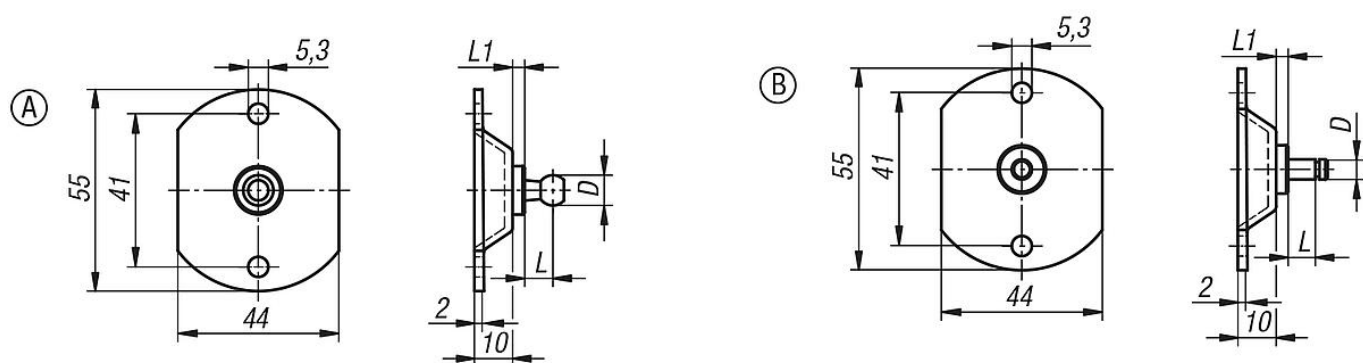

商品描述/产品说明

产品说明

材料：
钢或不锈钢 1.4404。

规格：
钢制镀锌。
亮色不锈钢。

图纸

商品概述

订货号	主体材料	类型	D	L	L1	强度 N
27659-00855	钢制	A	8	8	3	500
27659-01055	钢制	A	10	9	3	800
27659-01355	钢制	A	13	9,5	3	1200
27659-008551	不锈钢	A	8	8	3	500
27659-010551	不锈钢	A	10	9	3	800
27659-013551	不锈钢	A	13	9,5	3	1200
27659-10655	钢制	B	6	7	4	500
27659-10855	钢制	B	8	11	5	1200
27659-106551	不锈钢	B	6	7	4	500
27659-108551	不锈钢	B	8	11	5	1200