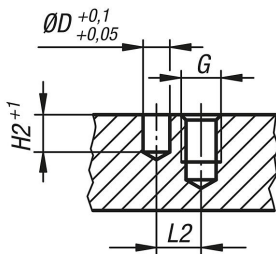

## 产品说明

材料：  
调制钢。

规格：  
热处理及黑色氧化处理。

装配提示：

定位销

图纸

商品概述