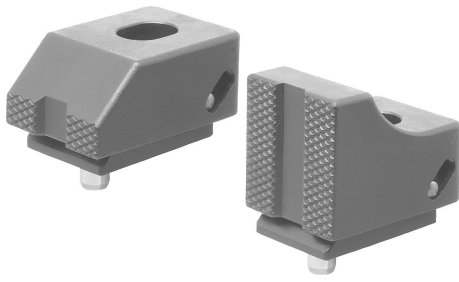

## 产品说明

材料：  
调制钢。

规格：  
热处理及黑色氧化处理。

装配提示：

定位销

图纸

商品概述