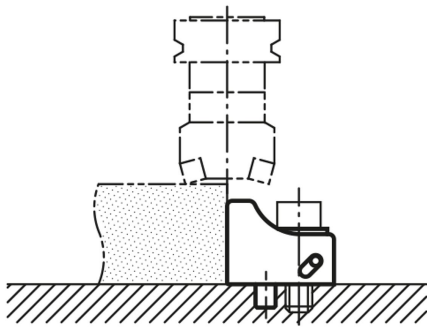

## 产品说明

材料：  
调制钢。

规格：  
热处理及黑色氧化处理。

装配提示：

定位销

图纸

商品概述