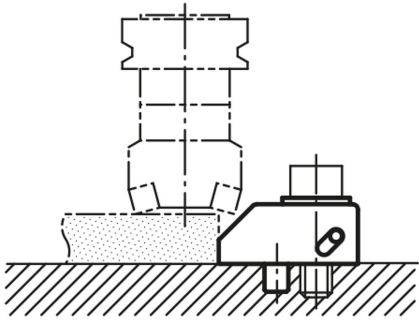

## 产品说明

材料：  
调制钢。

规格：  
热处理及黑色氧化处理。

装配提示：

定位销

图纸

商品概述