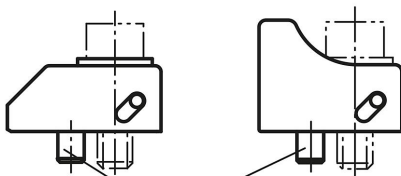

## 产品说明

材料：  
调制钢。

规格：  
热处理及黑色氧化处理。

装配提示：

定位销

图纸

商品概述