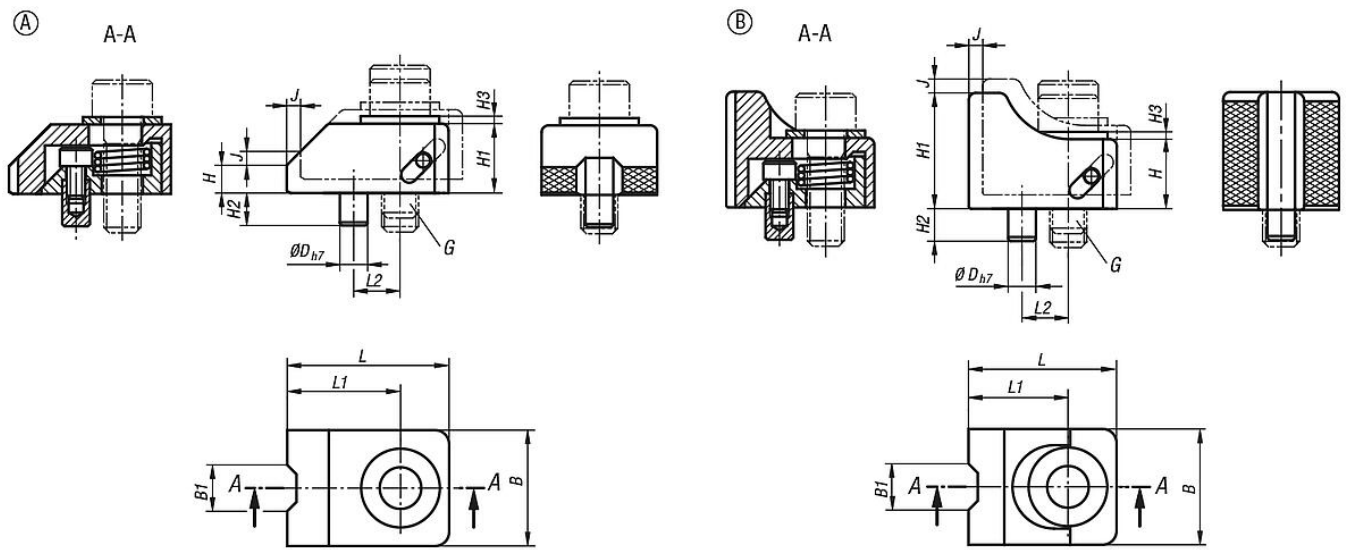

## 产品说明

材料：  
调制钢。

规格：  
热处理及黑色氧化处理。

装配提示：

定位销

图纸

商品概述