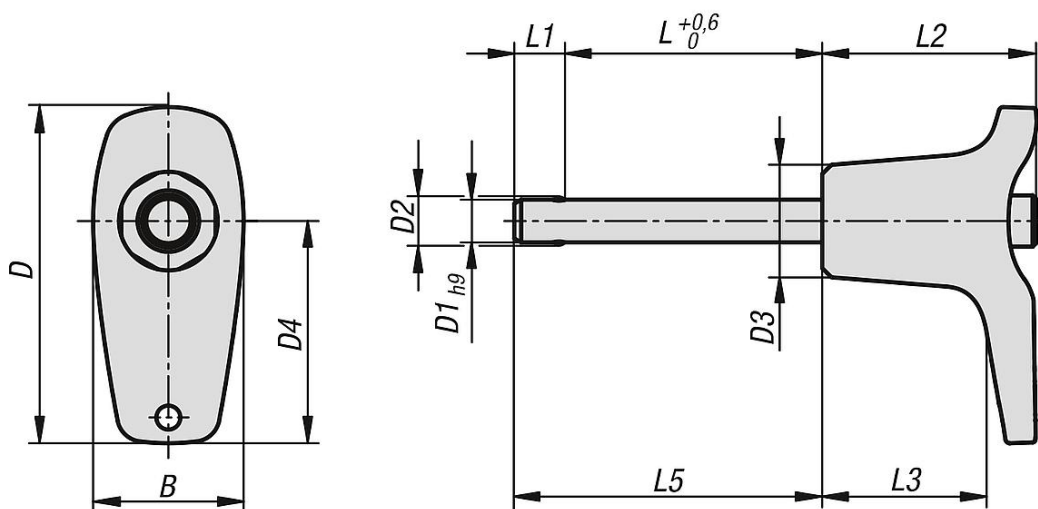

商品描述/产品说明

产品说明

材料：
热塑性塑料把手
不锈钢主体 1.4305

规格：
手柄采用深灰色或 RAL 3020 交通红。
不锈钢，亮色。

提示：
快锁插销用于快捷简便地固定和连接部件和工件。按下把手上的压紧旋钮可以解锁两个顶珠，并插入需要连接的工件。释放压紧旋钮，顶珠重新锁紧，形成可靠的连接。快锁插销可根据需要提供一条挂绳。

两端剪切力 (F) = S · τ aB max.

剪切力的数据与理论断裂载荷相关。
这些是不具约束力的指导值，未考虑安全因素，且不承担任何责任。给出的数值仅供参考，并不对财产构成任何相关法律保证。

负载值根据 DIN 50141 计算得出。每位用户必须单独确定快锁插销是否适合各自的使用。

制作快锁插销材料的多样性、天气条件和磨损会影响确定的数值。

附件：
快锁插销的固定衬套 03197
螺旋安全绳 03199
带吊环的安全绳 03199
钥匙圈 03199

图纸