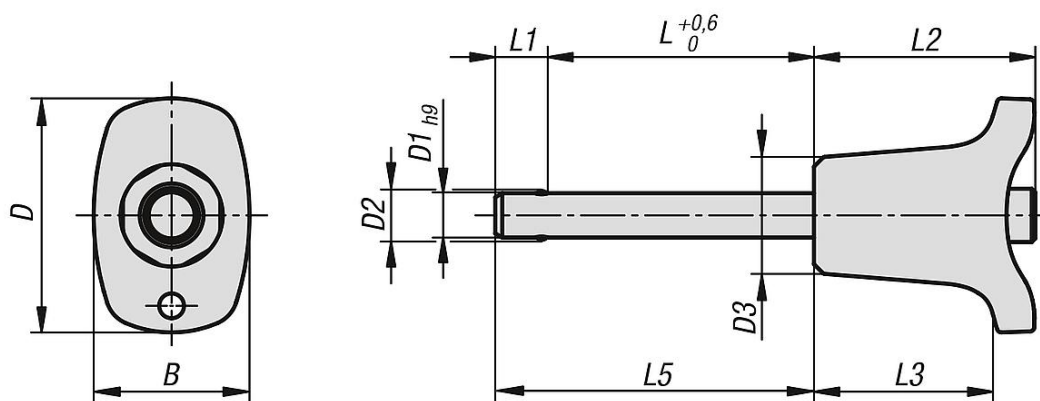

商品描述/产品说明

产品说明

材料：
热塑性塑料把手
不锈钢主体 1.4305

规格：
手柄采用深灰色或 RAL 3020 交通红。
不锈钢，亮色。

提示：
快锁插销用于快捷简便地固定和连接部件和工件。按下把手上的压紧旋钮可以解锁两个顶珠，并插入需要连接的工件。释放压紧旋钮，顶珠重新锁紧，形成可靠的连接。快锁插销可根据需要提供一条挂绳。

两端剪切力 (F) = S · τ aB max.

剪切力的数据与理论断裂载荷相关。
这些是不具约束力的指导值，未考虑安全因素，且不承担任何责任。给出的数值仅供参考，并不对财产构成任何相关法律保证。

负载值根据 DIN 50141 计算得出。每位用户必须单独确定快锁插销是否适合各自的使用。

制作快锁插销材料的多样性、天气条件和磨损会影响确定的数值。

附件：
快锁插销的固定衬套 03197
螺旋安全绳 03199
带吊环的安全绳 03199
钥匙圈 03199

图纸

商品概述

订货号	组件颜色	B	D	D1	D2	D3	L	L1	L2	L3	L5	安装孔 H11	双边径向力 max. kN
03420-002605010	黑色 RAL 7021	17,6	26,4	5	5,5	13,2	10	5,9	25	20,2	15,9	5	15
03420-002605015	黑色 RAL 7021	17,6	26,4	5	5,5	13,2	15	5,9	25	20,2	20,9	5	15
03420-002605020	黑色 RAL 7021	17,6	26,4	5	5,5	13,2	20	5,9	25	20,2	25,9	5	15