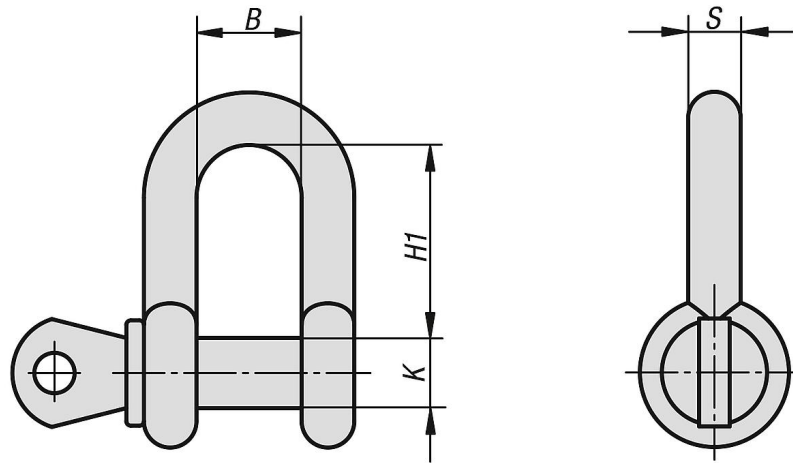

商品描述/产品说明

产品说明

材料：
钢制。

规格：
D型。

提示：
销轴和卸扣的颜色可能会存在偏差。
由于颜色涂层，螺纹可能会有少许滞涩。

图纸

商品概述

订货号	B	S	K	H1	英寸	承载负荷 kg
07716-0050008	12	6,7	8	24,6	1/4	500
07716-0075010	13,5	7,9	9,5	27,2	5/16	750
07716-0100011	16,8	9,6	11	32,5	3/8	1000
07716-0150012	19	11,2	12,7	37,6	7/16	1500
07716-0200016	20,6	12,7	16	40,7	1/2	2000
07716-0325019	27	16	19	50	5/8	3250
07716-0475022	31,8	19	22,2	59,5	3/4	4750
07716-0650025	36,6	22	25,4	71	7/8	6500
07716-0850028	43	25	28,5	80,5	1	8500