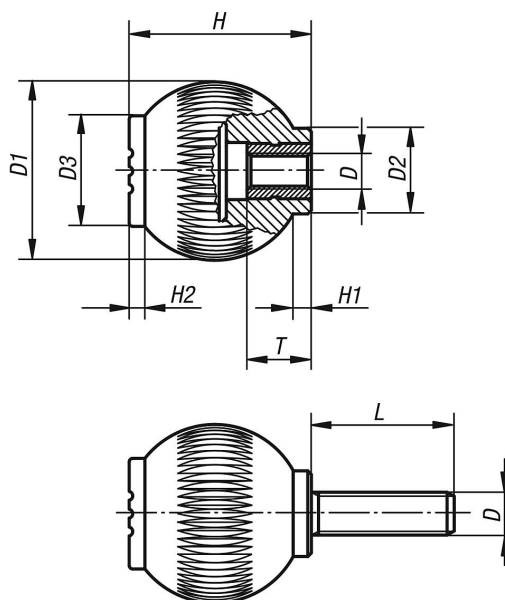

Item description/product images

**Description****Material:**

Black thermoplastic.

Bush and screw 5.8 steel or 1.4305 stainless steel.

Version:

Steel trivalent blue passivated, stainless steel bright.

Note:

For the inch series, dimension D is in inches, all other dimensions are in mm.

Item description/product images

Drawings

Overview of items

Ball Grips, internal thread, inch

Order No.	Component material	Colour Cap	Size	D	D1	D2	D3	H	H1	H2	T
06245-1A2	steel	black grey RAL 7021	1	1/4-20	25	12	17	25	3	2	10
06245-1A25	steel	light grey RAL 7035	1	1/4-20	25	12	17	25	3	2	10
06245-1A26	steel	traffic red RAL 3020	1	1/4-20	25	12	17	25	3	2	10
06245-1A27	steel	colza yellow RAL 1021	1	1/4-20	25	12	17	25	3	2	10
06245-2A3	steel	black grey RAL 7021	2	5/16-18	32	15,5	19	33	3,5	2,6	14
06245-2A35	steel	light grey RAL 7035	2	5/16-18	32	15,5	19	33	3,5	2,6	14
06245-2A36	steel	traffic red RAL 3020	2	5/16-18	32	15,5	19	33	3,5	2,6	14
06245-2A37	steel	colza yellow RAL 1021	2	5/16-18	32	15,5	19	33	3,5	2,6	14
06245-3A4	steel	black grey RAL 7021	3	3/8-16	40	19	23	41	4	3	14
06245-3A45	steel	light grey RAL 7035	3	3/8-16	40	19	23	41	4	3	14
06245-3A46	steel	traffic red RAL 3020	3	3/8-16	40	19	23	41	4	3	14
06245-3A47	steel	colza yellow RAL 1021	3	3/8-16	40	19	23	41	4	3	14
06245-4A4	steel	black grey RAL 7021	4	3/8-16	50	24	31	51	5,5	4,5	14
06245-4A45	steel	light grey RAL 7035	4	3/8-16	50	24	31	51	5,5	4,5	14
06245-4A46	steel	traffic red RAL 3020	4	3/8-16	50	24	31	51	5,5	4,5	14