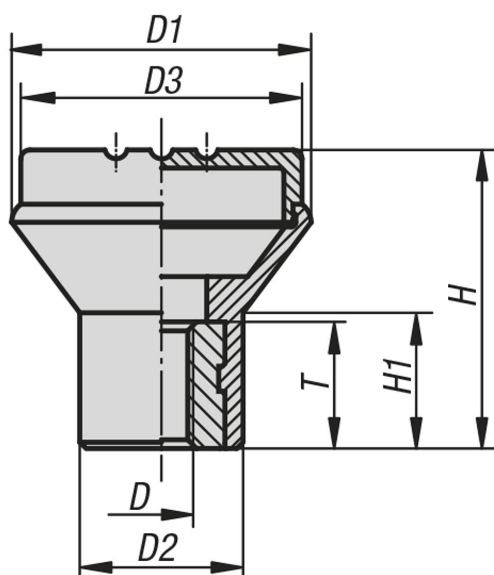

Item description/product images

INCH
Parts**Description****Material:**

Black thermoplastic.

Bush grade 5.8 steel or 1.4305 stainless steel.

Version:

Steel trivalent blue passivated, stainless steel bright.

Item description/product images

Drawings

Overview of items

Order No.	Component material	Colour Cap	D	D1	D2	D3	H	H1	T
06241-AE	steel	black grey RAL 7021	8-32	21	12	19	21	10	10
06241-AE5	steel	light grey RAL 7035	8-32	21	12	19	21	10	10
06241-AE6	steel	traffic red RAL 3020	8-32	21	12	19	21	10	10
06241-AE7	steel	colza yellow RAL 1021	8-32	21	12	19	21	10	10
06241-A1	steel	black grey RAL 7021	10-32	21	12	19	21	10	10
06241-A15	steel	light grey RAL 7035	10-32	21	12	19	21	10	10
06241-A16	steel	traffic red RAL 3020	10-32	21	12	19	21	10	10
06241-A17	steel	colza yellow RAL 1021	10-32	21	12	19	21	10	10
06241-A2	steel	black grey RAL 7021	1/4-20	25	14	23	25	12	10
06241-A25	steel	light grey RAL 7035	1/4-20	25	14	23	25	12	10
06241-A26	steel	traffic red RAL 3020	1/4-20	25	14	23	25	12	10
06241-A27	steel	colza yellow RAL 1021	1/4-20	25	14	23	25	12	10
06241-A3	steel	black grey RAL 7021	5/16-18	33	18	31	33	15	14
06241-A35	steel	light grey RAL 7035	5/16-18	33	18	31	33	15	14
06241-A36	steel	traffic red RAL 3020	5/16-18	33	18	31	33	15	14
06241-A37	steel	colza yellow RAL 1021	5/16-18	33	18	31	33	15	14
06241-OAE	stainless steel	black grey RAL 7021	8-32	21	12	19	21	10	10